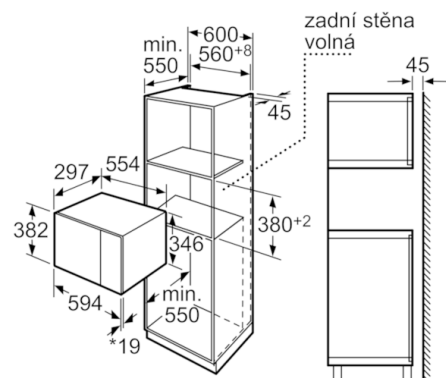

Technické údaje

Druh mikrovlnné trouby :	Pouze mikrovlnný ohřev
Řízení :	Elektrický
Barva / materiál přední stěny :	nerez
Rozměry spotřebiče (mm) :	382 x 594 x 317
Rozměry varného prostoru (mm) :	201.0 x 308.0 x 282.0
Délka přívodního kabelu (cm) :	130
Hmotnost netto (kg) :	16,449
Hmotnost brutto (kg) :	18,0
EAN :	4242002788180
Max. příkon mikrovlnného ohřevu (W) :	800
Příkon (W) :	1270
Jištění (A) :	10
Napětí (V) :	220-230
Frekvence (Hz) :	50
Typ zástrčky :	Zalitá zástrčka s uzemněním

4 242002 788180

Serie | 6 Mikrovlnné trouby

HMT75M654 nerez

Mikrovlnná trouba

Vestavná mikrovlnná trouba do niky o výšce 38cm: v ní můžete své jídlo extra rychle rozmrazit, ohřát a perfektně připravit.

-
- vestavný spotřebič do horní skříňky o šířce 60 cm s hloubkou min. 30 cm, pro vestavbu do vysoké skříňky o šířce 60 cm
 - snadno ovladatelná elektronika s tlačítky s krátkým zdvihem a zápusným otočným voličem
 - mikrovlnný ohřev 800 W
 - 5 stupňů výkonu: 800 W, 600W, 360W, 180W, 90W
 - 7 automatických programů
 - 3 váhové automatické programy
 - počet programů s váhovou automatikou: 4 programy pro rozmrazování
 - paměťová funkce (počet paměťových míst: 1)
 - velký digitální ukazatel doby přípravy a denního času
 - dvířka s průhledovým okénkem a závěsem vlevo
 - nerezový varný prostor 20 l
 - skleněný otočný talíř 25,5 cm
 - příkon: 1,27 kW
 - přípojovací kabel se zástrčkou 130 cm

Serie | 6 Mikrovlnné trouby

HMT75M654 nerez
Mikrovlnná trouba

Mikrovlnná trouba
Vestavba do rohu

Rozměry v mm

* 20 mm pro kovovou
čelní stranu

rozměry v mm

** U kovových čelních stran 20 mm

rozměry v mm