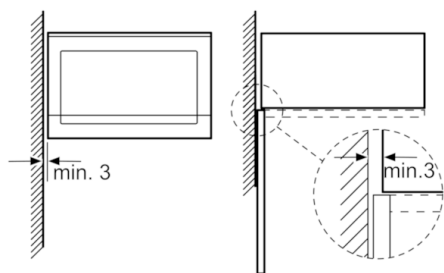

Technické údaje

Druh mikrovlnné trouby :	Pouze mikrovlnný ohřev
Řízení :	Elektrický
Barva / materiál přední stěny :	nerez
Rozměry spotřebiče (mm) :	382 x 594 x 317
Rozměry varného prostoru (mm) :	201.0 x 308.0 x 282.0
Délka přívodního kabelu (cm) :	130
Hmotnost netto (kg) :	16,449
Hmotnost brutto (kg) :	18,0
EAN :	4242002788180
Max. příkon mikrovlnného ohřevu (W) :	800
Příkon (W) :	1270
Jištění (A) :	10
Napětí (V) :	220-230
Frekvence (Hz) :	50
Typ zástrčky :	Zalitá zástrčka s uzemněním

4 242002 788180

Serie | 6 Mikrovlnné trouby

HMT75M654 nerez

Mikrovlnná trouba

Vestavná mikrovlnná trouba do niky o výšce 38cm: v ní můžete své jídlo extra rychle rozmrazit, ohřát a perfektně připravit.

-
- vestavný spotřebič do horní skříňky o šířce 60 cm s hloubkou min. 30 cm, pro vestavbu do vysoké skříňky o šířce 60 cm
 - snadno ovladatelná elektronika s tlačítky s krátkým zdvihem a zápusným otočným voličem
 - mikrovlnný ohřev 800 W
 - 5 stupňů výkonu: 800 W, 600W, 360W, 180W, 90W
 - 7 automatických programů
 - 3 váhové automatické programy
 - počet programů s váhovou automatikou: 4 programy pro rozmrazování
 - paměťová funkce (počet paměťových míst: 1)
 - velký digitální ukazatel doby přípravy a denního času
 - dvířka s průhledovým okénkem a závěsem vlevo
 - nerezový varný prostor 20 l
 - skleněný otočný talíř 25,5 cm
 - příkon: 1,27 kW
 - přípojovací kabel se zástrčkou 130 cm

Serie | 6 Mikrovlnné trouby

HMT75M654 nerez
Mikrovlnná trouba

Mikrovlnná trouba
Vestavba do rohu

Rozměry v mm

* 20 mm pro kovovou
čelní stranu

rozměry v mm

** U kovových čelních stran 20 mm

rozměry v mm