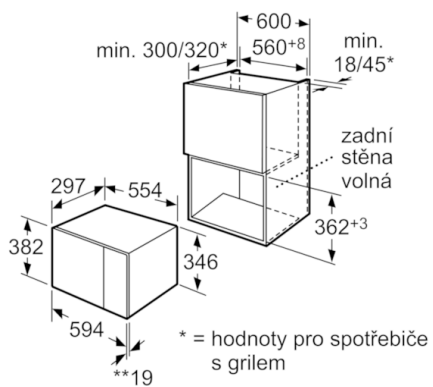

Technické údaje

Druh mikrovlnné trouby :	Pouze mikrovlnný ohřev
Řízení :	Elektrický
Barva / materiál přední stěny :	nerez
Rozměry spotřebiče (mm) :	382 x 594 x 317
Rozměry varného prostoru (mm) :	201.0 x 308.0 x 282.0
Délka přívodního kabelu (cm) :	130
Hmotnost netto (kg) :	16,449
Hmotnost brutto (kg) :	18,0
EAN :	4242002788180
Max. příkon mikrovlnného ohřevu (W) :	800
Příkon (W) :	1270
Jištění (A) :	10
Napětí (V) :	220-230
Frekvence (Hz) :	50
Typ zástrčky :	Zalitá zástrčka s uzemněním

4 242002 788180

Serie | 6 Mikrovlnné trouby

HMT75M654 nerez

Mikrovlnná trouba

Vestavná mikrovlnná trouba do niky o výšce 38cm: v ní můžete své jídlo extra rychle rozmrazit, ohřát a perfektně připravit.

-
- vestavný spotřebič do horní skříňky o šířce 60 cm s hloubkou min. 30 cm, pro vestavbu do vysoké skříňky o šířce 60 cm
 - snadno ovladatelná elektronika s tlačítky s krátkým zdvihem a zápusným otočným voličem
 - mikrovlnný ohřev 800 W
 - 5 stupňů výkonu: 800 W, 600W, 360W, 180W, 90W
 - 7 automatických programů
 - 3 váhové automatické programy
 - počet programů s váhovou automatikou: 4 programy pro rozmrazování
 - paměťová funkce (počet paměťových míst: 1)
 - velký digitální ukazatel doby přípravy a denního času
 - dvířka s průhledovým okénkem a závěsem vlevo
 - nerezový varný prostor 20 l
 - skleněný otočný talíř 25,5 cm
 - příkon: 1,27 kW
 - přípojovací kabel se zástrčkou 130 cm

Serie | 6 Mikrovlnné trouby

HMT75M654 nerez
Mikrovlnná trouba

Mikrovlnná trouba
Vestavba do rohu

Rozměry v mm

* 20 mm pro kovovou
čelní stranu

rozměry v mm

** U kovových čelních stran 20 mm

rozměry v mm