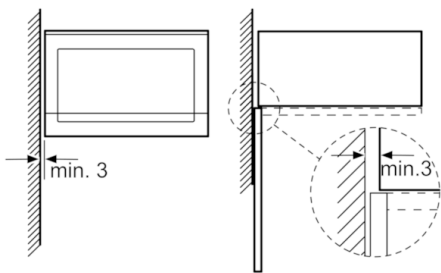

Technické údaje

Druh mikrovlnné trouby :	Pouze mikrovlnný ohřev
Řízení :	Elektrický
Barva / materiál přední stěny :	bílá
Rozměry spotřebiče (mm) :	382 x 594 x 317
Rozměry varného prostoru (mm) :	201.0 x 308.0 x 282.0
Délka přívodního kabelu (cm) :	130
Hmotnost netto (kg) :	16,299
Hmotnost brutto (kg) :	18,0
EAN :	4242002788173
Max. příkon mikrovlnného ohřevu (W) :	800
Příkon (W) :	1270
Jištění (A) :	10
Napětí (V) :	220-230
Frekvence (Hz) :	50
Typ zástrčky :	Zalitá zástrčka s uzemněním

zvláštní příslušenství

HEZ86D000 : set pro parní ohřev (do mikrovln.trouby)

Serie | 6 Mikrovlnné trouby

HMT75M624 bílá **Mikrovlnná trouba**

Vestavná mikrovlnná trouba s barevnou skleněnou čelní stěnou do niky o výšce 38cm: tak můžete vaše pokrmy extra rychle rozmrazit, ohřát a perfektně připravit.

-
- vestavný spotřebič do skříňky o šířce 60 cm s hloubkou min. 30 cm, pro vestavbu do vysoké skříňky
 - snadno ovladatelná elektronika s tlačítky s krátkým zdvihem a zápusným otočným voličem
 - mikrovlnný ohřev 800 W
 - 5 stupňů výkonu: 800 W, 600W, 360W, 180W, 90W
 - váhová automatika s programy pro rozmrazování (4)
 - váhová automatika, počet programů: 3
 - paměťová funkce (počet paměťových míst: 1)
 - velký digitální ukazatel doby přípravy a denního času
 - dvířka s průhledovým okénkem a závěsem vlevo
 - nerezový varný prostor 20 l
 - skleněný otočný talíř 25,5 cm
 - příkon: 1,27 kW
 - připojovací kabel se zástrčkou 130 cm

Serie | 6 Mikrovlnné trouby

HMT75M624 bílá
Mikrovlnná trouba

Mikrovlnná trouba
Vestavba do rohu

Rozměry v mm

* 20 mm pro kovovou
čelní stranu

rozměry v mm

* = hodnoty pro spotřebiče
s grilem

** U kovových čelních stran 20 mm