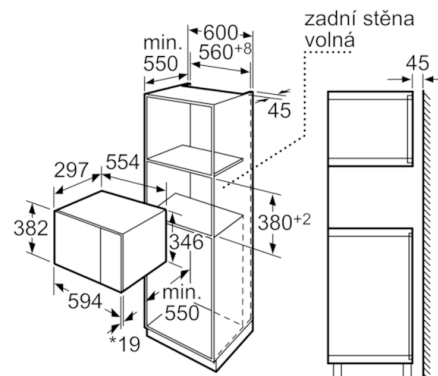

Technické údaje

Druh mikrovlnné trouby :	Pouze mikrovlnný ohřev
Řízení :	Elektrický
Barva / materiál přední stěny :	bílá
Rozměry spotřebiče (mm) :	382 x 594 x 317
Rozměry varného prostoru (mm) :	201.0 x 308.0 x 282.0
Délka přívodního kabelu (cm) :	130
Hmotnost netto (kg) :	16,299
Hmotnost brutto (kg) :	18,0
EAN :	4242002788173
Max. příkon mikrovlnného ohřevu (W) :	800
Příkon (W) :	1270
Jištění (A) :	10
Napětí (V) :	220-230
Frekvence (Hz) :	50
Typ zástrčky :	Zalitá zástrčka s uzemněním

-
- vestavný spotřebič do skříňky o šířce 60 cm s hloubkou min. 30 cm, pro vestavbu do vysoké skříňky
 - snadno ovladatelná elektronika s tlačítky s krátkým zdvihem a zápusným otočným voličem
 - mikrovlnný ohřev 800 W
 - 5 stupňů výkonu: 800 W, 600W, 360W, 180W, 90W
 - váhová automatika s programy pro rozmrazování (4)
 - váhová automatika, počet programů: 3
 - paměťová funkce (počet paměťových míst: 1)
 - velký digitální ukazatel doby přípravy a denního času
 - dvířka s průhledovým okénkem a závěsem vlevo
 - nerezový varný prostor 20 l
 - skleněný otočný talíř 25,5 cm
 - příkon: 1,27 kW
 - připojovací kabel se zástrčkou 130 cm

Serie | 6 Mikrovlnné trouby

HMT75M624 bílá
Mikrovlnná trouba

Mikrovlnná trouba
Vestavba do rohu

Rozměry v mm

* 20 mm pro kovovou
čelní stranu

rozměry v mm

* = hodnoty pro spotřebiče
s grilem

** U kovových čelních stran 20 mm

rozměry v mm