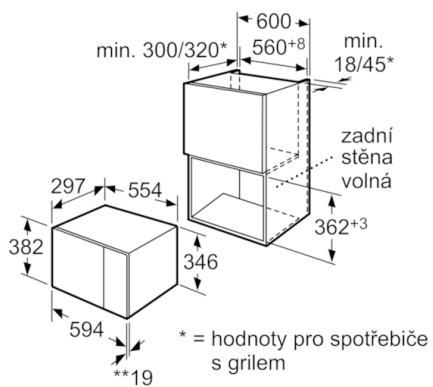

Technické údaje

Druh mikrovlnné trouby :	Pouze mikrovlnný ohřev
Řízení :	Elektrický
Barva / materiál přední stěny :	bílá
Rozměry spotřebiče (mm) :	382 x 594 x 317
Rozměry varného prostoru (mm) :	201.0 x 308.0 x 282.0
Délka přívodního kabelu (cm) :	130
Hmotnost netto (kg) :	16,299
Hmotnost brutto (kg) :	18,0
EAN :	4242002788173
Max. příkon mikrovlnného ohřevu (W) :	800
Příkon (W) :	1270
Jištění (A) :	10
Napětí (V) :	220-230
Frekvence (Hz) :	50
Typ zástrčky :	Zalitá zástrčka s uzemněním

-
- vestavný spotřebič do skříňky o šířce 60 cm s hloubkou min. 30 cm, pro vestavbu do vysoké skříňky
 - snadno ovladatelná elektronika s tlačítky s krátkým zdvihem a zápusným otočným voličem
 - mikrovlnný ohřev 800 W
 - 5 stupňů výkonu: 800 W, 600W, 360W, 180W, 90W
 - váhová automatika s programy pro rozmrazování (4)
 - váhová automatika, počet programů: 3
 - paměťová funkce (počet paměťových míst: 1)
 - velký digitální ukazatel doby přípravy a denního času
 - dvířka s průhledovým okénkem a závěsem vlevo
 - nerezový varný prostor 20 l
 - skleněný otočný talíř 25,5 cm
 - příkon: 1,27 kW
 - připojovací kabel se zástrčkou 130 cm

Serie | 6 Mikrovlnné trouby

HMT75M624 bílá
Mikrovlnná trouba

Mikrovlnná trouba
Vestavba do rohu

Rozměry v mm

* 20 mm pro kovovou
čelní stranu

rozměry v mm

* = hodnoty pro spotřebiče
s grilem

** U kovových čelních stran 20 mm

rozměry v mm