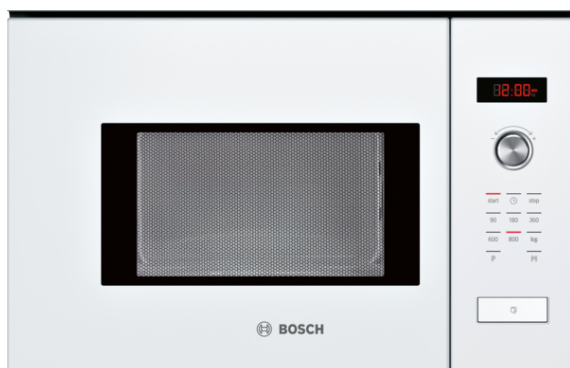

Serie | 6
HMT75M624 bílá
Mikrovlnná trouba

Vestavná mikrovlnná trouba s barevnou skleněnou čelní stěnou do niky o výšce 38cm: tak můžete vaše pokrmy extra rychle rozmrazit, ohřát a perfektně připravit.

- **Design bez rámečku:** jednoduchá instalace, harmonická integrace do kuchyňského nábytku a tím i snadné čištění.
- **AutoPilot 7:** každý pokrm se perfektně podaří díky 7 přednastaveným automatickým programům.
- **Dvířka otvíraná do strany:** komfortní otevírání díky závěsu vlevo.

zvláštní příslušenství

HEZ86D000 : set pro parní ohřev (do mikrovln.trouby)

Serie | 6 Mikrovlnné trouby

HMT75M624 bílá **Mikrovlnná trouba**

Vestavná mikrovlnná trouba s barevnou skleněnou čelní stěnou do niky o výšce 38cm: tak můžete vaše pokrmy extra rychle rozmrazit, ohřát a perfektně připravit.

-
- vestavný spotřebič do skříňky o šířce 60 cm s hloubkou min. 30 cm, pro vestavbu do vysoké skříňky
 - snadno ovladatelná elektronika s tlačítky s krátkým zdvihem a zápusným otočným voličem
 - mikrovlnný ohřev 800 W
 - 5 stupňů výkonu: 800 W, 600W, 360W, 180W, 90W
 - váhová automatika s programy pro rozmrazování (4)
 - váhová automatika, počet programů: 3
 - paměťová funkce (počet paměťových míst: 1)
 - velký digitální ukazatel doby přípravy a denního času
 - dvířka s průhledovým okénkem a závěsem vlevo
 - nerezový varný prostor 20 l
 - skleněný otočný talíř 25,5 cm
 - příkon: 1,27 kW
 - připojovací kabel se zástrčkou 130 cm