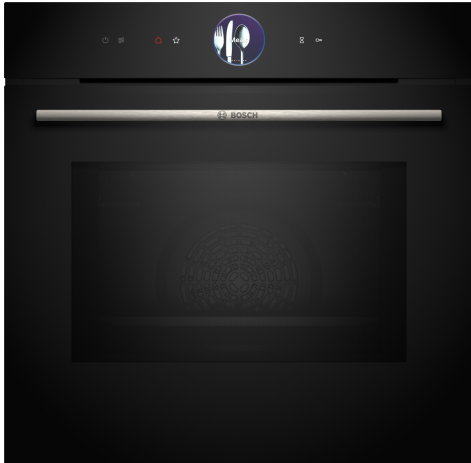

Serie 8, Vestavná trouba s mikrovlnami, 60 x 60 cm, Černá HMG7764B1

včetně příslušenství

1 x smaltovaný plech, 1 x kombinovaný rošt, 1 x univerzální pánev

zvláštní příslušenství

HEZ633073 Profí pánev, HEZ634000 Kombinovaný rošt, HEZ635001 AirFry & grilovací plech, HEZ636000 Skleněná pánev, HEZ660060 Dekorativní lišta, HEZ664000 Kombinovaný rošt, HEZ915003 Skleněný pekáč, HEZG0AS00 Síťový kabel, délka 3 m, HEZ327000 Pečicí kámen s dřevěnou lopatkou, HEZ531010 Pečicí plech s nepřilnavým povrchem, HEZ532010 Pečicí plech s keramickým povrchem, HEZ617000 Forma na pizzu, HEZ629070 Grilovací plech, HEZ631070 Pečicí plech, HEZ632070 Hluboký pečicí plech, HEZ633001 Víko pro profí plech, HEZ633070 Profí plech

Vestavná mikrovlnná trouba s digitálním ovládacím prstencem a dotykovým TFT displejem. Funkce Assist pro přípravu jídel: automatická příprava pokrmů, PerfectRoast Plus, PerfectBake Plus, Home Connect pro ovládání prostřednictvím aplikace.

- **Digitální ovládací prsteneč** jednoduchý a inovativní způsob volby nastavení trouby.
- **TFT Touch Display Plus:** ovládání pomocí inovativního digitálního ovládacího prstence a rozšířeného dotykového displeje TFT
- **Automatické vypnutí:** proces přípravy se automaticky zastaví, jakmile je pokrm hotový.
- **Pečicí senzor PerfectBake Plus:** senzor reguluje nastavení a přesně vás informuje o tom, kdy je třeba vyjmout pokrm z trouby.
- **Teplotní sonda PerfectRoast Plus:** přesně ví, kdy je vaše pečené hotová.