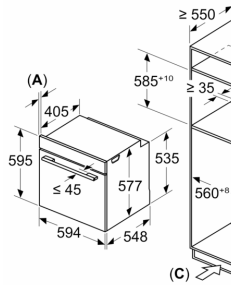

Technické informace

- délka přívodního kabelu: 120 cm
- napětí: 220 - 240 V

Serie 8, Vestavná trouba s mikrovlnami, 60 x 60 cm, Černá HMG7764B1

Rozměry v mm

Montáž dvířek
Výměna vzduchu

A: Větrací mřížka

Pokud je spotřeba
deskou, musí být
tloušťka pracovní
konstrukce).