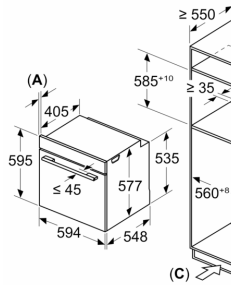

Serie 8, Vestavná trouba s mikrovlnami, 60 x 60 cm, Černá HMG7361B1

Rozměry v mm