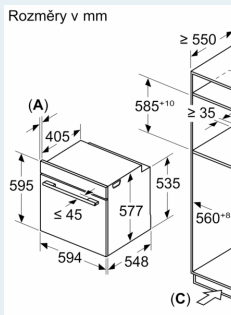

**iQ700, Vestavná trouba s
mikrovlnami, 60 x 60 cm, Černá
HM978GNB1**