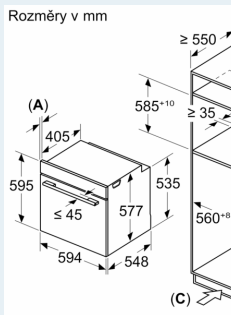

Technické informace

- délka přívodního kabelu: 120 cm

- napětí: 220 - 240 V
- celkový příkon elektro: 3.6 kW

Rozměry

- rozměry spotřebiče (V x Š x H): 595 mm x 594 mm x 548 mm
- rozměry niky (V x Š x H): 585 mm - 595 mm x 560 mm - 568 mm x 550 mm
- „potřebné rozměry naleznete v instalačních materiálech“

**iQ700, Vestavná trouba s
mikrovlnami, 60 x 60 cm, Černá
HM976GMB1**

Rozměrové výkresy

Montáž dvířek
Výměna vzduchu

A: Větrací

Pokud je spotřeba
deskou, musí být
tloušťka pracovní
konstrukce).

Typ varné desky