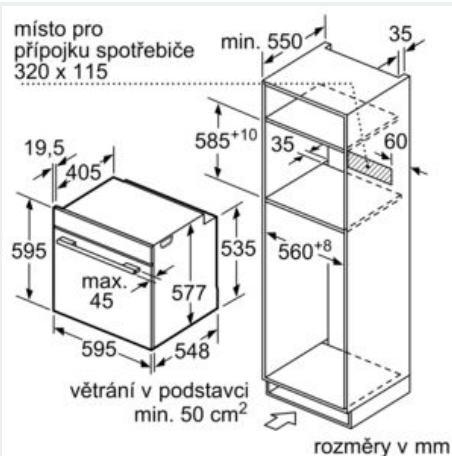

Frekvence : 60; 50 Hz

Typ zástrčky : zalitá zástrčka s uzemněním

Rozměry varného prostoru : 357.0 x 480 x 392.0 mm

Včetně příslušenství : 1 x smaltovaný plech, 1 x kombinovaný rošt, 1 x univerzální pánev

Technické informace

- délka přívodního kabelu: 120 cm
- napětí: 220 - 240 V
- celkový příkon elektro: 3.6 kW

Rozměry

- rozměry spotřebiče (V x Š x H): 595 mm x 594 mm x 548 mm
-
- rozměry niky (V x Š x H): 585 mm - 595 mm x 560 mm - 568 mm x 550 mm
- „potřebné rozměry naleznete v instalačních materiálech“
- Doporučujeme vám vybrat si doplňkové produkty v rámci řady IQ700, aby byla zaručena optimální designová kombinace všech vestavěných spotřebičů.

iQ700, Vestavná trouba s mikrovlnami, 60 x 60 cm, Černá HM876G2B6

studioLine

Rozměrové výkresy

Pokud je spotřebič vestavěn pod varnou deskou, musí být dodržena následující tloušťka pracovní desky (příp. včetně nosné konstrukce).