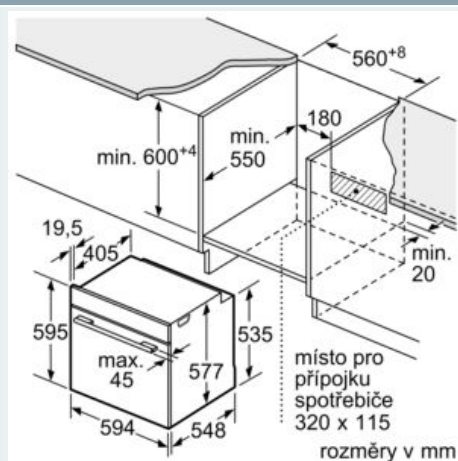

Frekvence : 60; 50 Hz

Typ zástrčky : zalitá zástrčka s uzemněním

Rozměry varného prostoru : 357.0 x 480 x 392.0 mm

Včetně příslušenství : 1 x smaltovaný plech, 1 x kombinovaný rošt, 1 x univerzální pánev

Technické informace

- délka přívodního kabelu: 120 cm
- napětí: 220 - 240 V
- celkový příkon elektro: 3.6 kW

Rozměry

- rozměry spotřebiče (V x Š x H): 595 mm x 594 mm x 548 mm
-
- rozměry niky (V x Š x H): 585 mm - 595 mm x 560 mm - 568 mm x 550 mm
- „potřebné rozměry naleznete v instalačních materiálech“
- Doporučujeme vám vybrat si doplňkové produkty v rámci řady IQ700, aby byla zaručena optimální designová kombinace všech vestavěných spotřebičů.

iQ700, Vestavná trouba s mikrovlnami, 60 x 60 cm, Černá HM876G2B6

studioLine

Rozměrové výkresy

Pokud je spotřebič vestavěn pod varnou deskou, musí být dodržena následující tloušťka pracovní desky (příp. včetně nosné konstrukce).