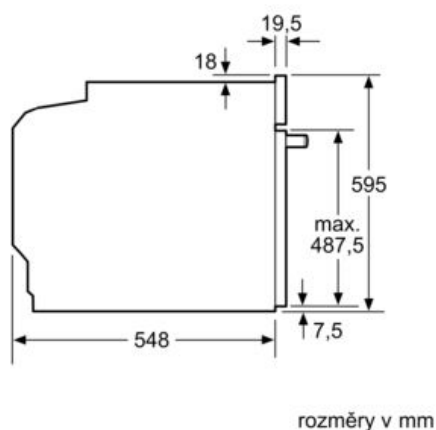

Frekvence : 60; 50 Hz

Typ zástrčky : zalitá zástrčka s uzemněním

Rozměry varného prostoru : 357.0 x 480 x 392.0 mm

Včetně příslušenství : 1 x smaltovaný plech, 1 x kombinovaný rošt, 1 x univerzální pánev

Technické informace

- délka přívodního kabelu: 120 cm
- napětí: 220 - 240 V
- celkový příkon elektro: 3.6 kW

Rozměry

- rozměry spotřebiče (V x Š x H): 595 mm x 594 mm x 548 mm
-
- rozměry niky (V x Š x H): 585 mm - 595 mm x 560 mm - 568 mm x 550 mm
- „potřebné rozměry naleznete v instalačních materiálech“
- Doporučujeme vám vybrat si doplňkové produkty v rámci řady IQ700, aby byla zaručena optimální designová kombinace všech vestavěných spotřebičů.

iQ700, Vestavná trouba s mikrovlnami, 60 x 60 cm, Černá HM876G2B6

studioLine

Rozměrové výkresy

Pokud je spotřebič vestavěn pod varnou deskou, musí být dodržena následující tloušťka pracovní desky (příp. včetně nosné konstrukce).