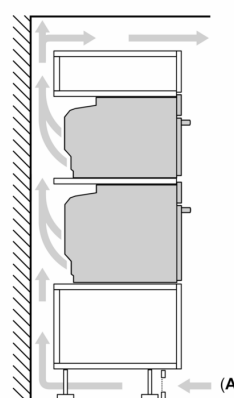

Příslušenství

- rošt, smaltovaný plech, smaltovaný hluboký plech

Bezpečnost a energetická náročnost

- chladná dvířka trouby
- prosklené dveře CoolTouch (4 ks skel)
- elektronický zámek dveří
- dětská pojistka bezpečnostní vypínání trouby ukazatel zbytkového

tepla tlačítko start spínač kontaktu dveří

Technické informace

- délka přívodního kabelu: 120 cm
- napětí: 220 - 240 V
- celkový příkon elektro: 3.6 kW

Rozměry

- rozměry spotřebiče (V x Š x H): 595 mm x 594 mm x 548 mm
- rozměry niky (V x Š x H): 585 mm - 595 mm x 560 mm - 568 mm x 550 mm
- „potřebné rozměry naleznete v instalačních materiálech“

iQ700, Vestavná trouba s mikrovlnami, 60 x 60 cm, Černá HM778GMB1

Rozměrové výkresy

Montáž dvou spotřebičů nad sebou

Výměna vzduchu

Pokud je spotřebič vestavěný pod varnou deskou, musí být dodržena následující tloušťka pracovní desky (příp. včetně nosné konstrukce).