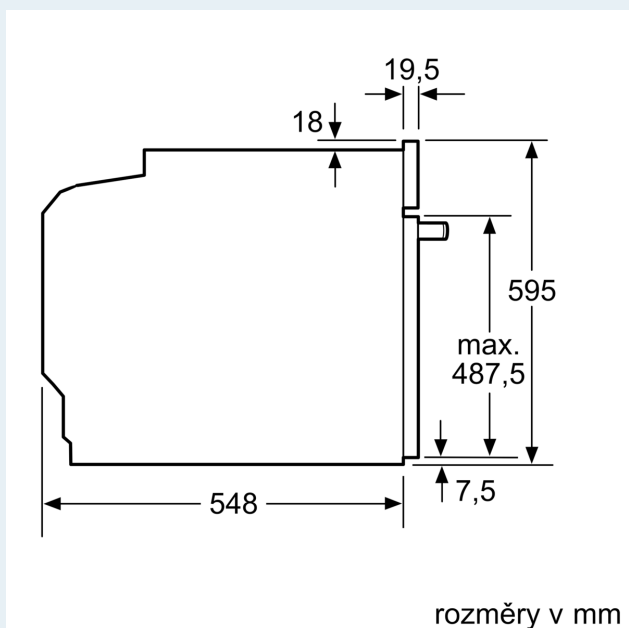

tepla tlačítko start spínač kontaktu dveří

Technické informace

- délka přívodního kabelu: 120 cm
- napětí: 220 - 240 V
- celkový příkon elektro: 3.6 kW

Rozměry

- rozměry spotřebiče (V x Š x H): 595 mm x 594 mm x 548 mm
- rozměry niky (V x Š x H): 585 mm - 595 mm x 560 mm - 568 mm x 550 mm
- „potřebné rozměry naleznete v instalačních materiálech“

iQ700, Vestavná trouba s mikrovlnami, 60 x 60 cm, Černá HM778GMB1

Rozměrové výkresy

Montáž dvou spotřebičů nad sebou

Výměna vzduchu

Pokud je spotřebič vestavěný pod varnou deskou, musí být dodržena následující tloušťka pracovní desky (příp. včetně nosné konstrukce).

Rozměrové výkresy