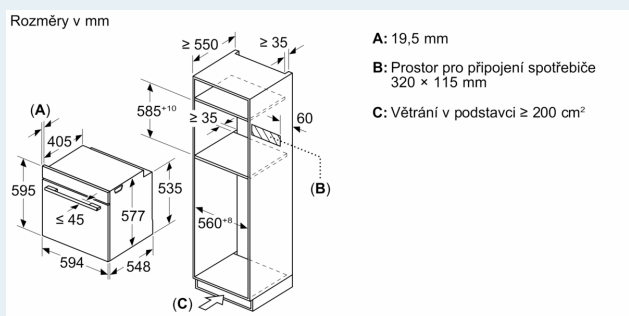

tepla tlačítko start spínač kontaktu dveří

Technické informace

- délka přívodního kabelu: 120 cm
- napětí: 220 - 240 V
- celkový příkon elektro: 3.6 kW

Rozměry

- rozměry spotřebiče (V x Š x H): 595 mm x 594 mm x 548 mm
- rozměry niky (V x Š x H): 585 mm - 595 mm x 560 mm - 568 mm x 550 mm
- „potřebné rozměry naleznete v instalačních materiálech“

iQ700, Vestavná trouba s mikrovlnami, 60 x 60 cm, Černá HM778GMB1

Rozměrové výkresy

Montáž dvou spotřebičů nad sebou

Výměna vzduchu

Pokud je spotřebič vestavěný pod varnou deskou, musí být dodržena následující tloušťka pracovní desky (příp. včetně nosné konstrukce).