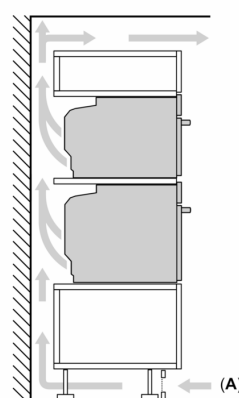

Příslušenství

- rošt, smaltovaný plech, smaltovaný hluboký plech

Bezpečnost a energetická náročnost

- chladná dvířka trouby
- prosklené dveře CoolTouch (4 ks skel)
- elektronický zámek dveří
- dětská pojistka bezpečnostní vypínání trouby ukazatel zbytkového tepla tlačítko start spínač kontaktu dveří

Technické informace

- délka přívodního kabelu: 120 cm

- napětí: 220 - 240 V
- celkový příkon elektro: 3.6 kW

Rozměry

- rozměry spotřebiče (V x Š x H): 595 mm x 594 mm x 548 mm
- rozměry niky (V x Š x H): 585 mm - 595 mm x 560 mm - 568 mm x 550 mm
- „potřebné rozměry naleznete v instalačních materiálech“

iQ700, Vestavná trouba s mikrovlnami, 60 x 60 cm, Černá HM776GKB1

Rozměrové výkresy

Montáž dvou spotřebičů nad sebou

Výměna vzduchu

A: Větrací mřížka $\geq 200 \text{ cm}^2$

Pokud je spotřebič vestavěný pod varnou deskou, musí být dodržena následující tloušťka pracovní desky (příp. včetně nosné konstrukce).