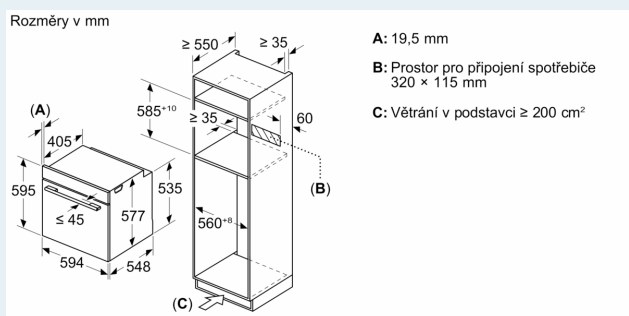

Technické informace

- délka přívodního kabelu: 120 cm

- napětí: 220 - 240 V
- celkový příkon elektro: 3.6 kW

Rozměry

- rozměry spotřebiče (V x Š x H): 595 mm x 594 mm x 548 mm
- rozměry niky (V x Š x H): 585 mm - 595 mm x 560 mm - 568 mm x 550 mm
- „potřebné rozměry naleznete v instalačních materiálech“

iQ700, Vestavná trouba s mikrovlnami, 60 x 60 cm, Černá HM776GKB1

Rozměrové výkresy

Montáž dvou spotřebičů nad sebou

Výměna vzduchu

A: Větrací mřížka $\geq 200 \text{ cm}^2$

Pokud je spotřebič vestavěný pod varnou deskou, musí být dodržena následující tloušťka pracovní desky (příp. včetně nosné konstrukce).