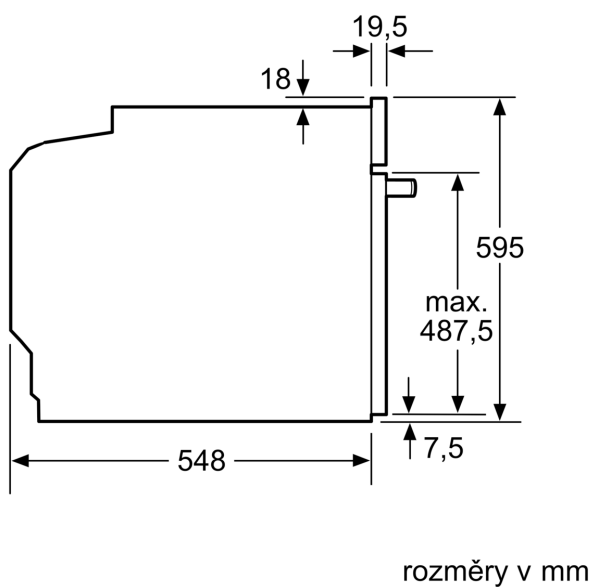

Technické informace

- délka přívodního kabelu: 120 cm

- napětí: 220 - 240 V
- celkový příkon elektro: 3.6 kW

Rozměry

- rozměry spotřebiče (V x Š x H): 595 mm x 594 mm x 548 mm
- rozměry niky (V x Š x H): 585 mm - 595 mm x 560 mm - 568 mm x 550 mm
- „potřebné rozměry naleznete v instalačních materiálech“

iQ700, Vestavná trouba s mikrovlnami, 60 x 60 cm, Černá HM776GKB1

Rozměrové výkresy

Montáž dvou spotřebičů nad sebou

Výměna vzduchu

A: Větrací mřížka $\geq 200 \text{ cm}^2$

Pokud je spotřebič vestavěný pod varnou deskou, musí být dodržena následující tloušťka pracovní desky (příp. včetně nosné konstrukce).

Rozměrové výkresy