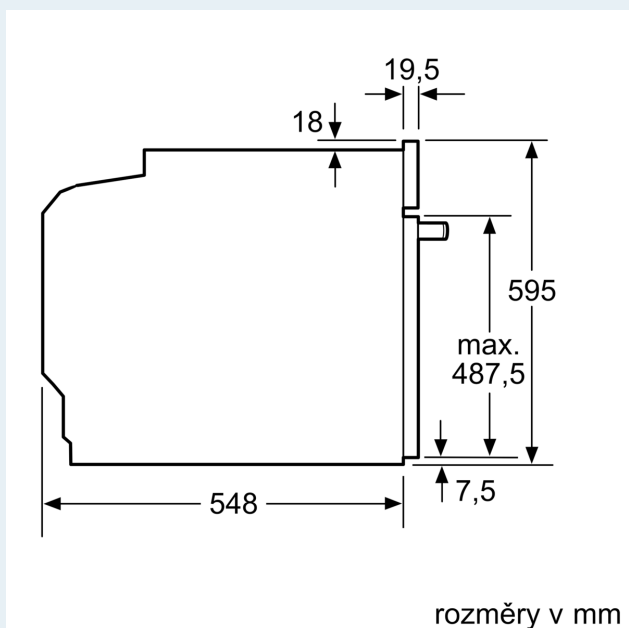

Technické informace

- délka přívodního kabelu: 120 cm
- napětí: 220 - 240 V

- celkový příkon elektro: 3.6 kW

Rozměry

- rozměry spotřebiče (V x Š x H): 595 mm x 594 mm x 548 mm
- rozměry niky (V x Š x H): 585 mm - 595 mm x 560 mm - 568 mm x 550 mm
- „potřebné rozměry naleznete v instalačních materiálech“

iQ700, Vestavná trouba s mikrovlnami, 60 x 60 cm, Černá HM736GAB1

Rozměrové výkresy

Montáž dvou spotřebičů nad sebou

Výměna vzduchu

A: Větrací mřížka ≥ 200 cm²

Pokud je spotřebič vestavěný pod varnou deskou, musí být dodržena následující tloušťka pracovní desky (příp. včetně nosné konstrukce).

Rozměrové výkresy