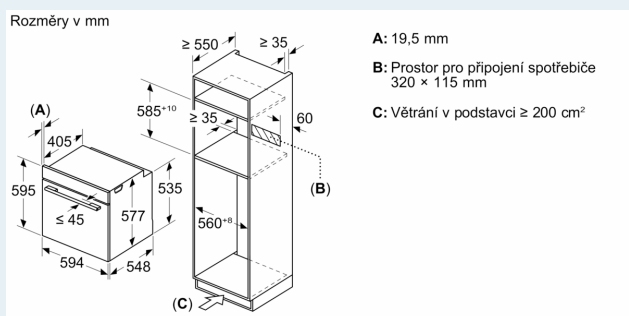

Technické informace

- délka přívodního kabelu: 120 cm
- napětí: 220 - 240 V

- celkový příkon elektro: 3.6 kW

Rozměry

- rozměry spotřebiče (V x Š x H): 595 mm x 594 mm x 548 mm
- rozměry niky (V x Š x H): 585 mm - 595 mm x 560 mm - 568 mm x 550 mm
- „potřebné rozměry naleznete v instalačních materiálech“

iQ700, Vestavná trouba s mikrovlnami, 60 x 60 cm, Černá HM736GAB1

Rozměrové výkresy

Montáž dvou spotřebičů nad sebou

Výměna vzduchu

A: Větrací mřížka ≥ 200 cm²

Pokud je spotřebič vestavěný pod varnou deskou, musí být dodržena následující tloušťka pracovní desky (příp. včetně nosné konstrukce).