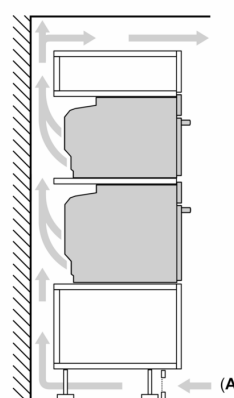

Příslušenství

- rošt, smaltovaný plech, smaltovaný hluboký plech

Bezpečnost a energetická náročnost

- chladná dvířka trouby
- prosklené dveře CoolTouch (3 ks skel)
- dětská pojistka
- bezpečnostní vypínání trouby ukazatel zbytkového tepla tlačítko start spínač kontaktu dveří

Technické informace

- délka přívodního kabelu: 120 cm
- napětí: 220 - 240 V

- celkový příkon elektro: 3.6 kW

Rozměry

- rozměry spotřebiče (V x Š x H): 595 mm x 594 mm x 548 mm
- rozměry niky (V x Š x H): 585 mm - 595 mm x 560 mm - 568 mm x 550 mm
- „potřebné rozměry naleznete v instalačních materiálech“

iQ700, Vestavná trouba s mikrovlnami, 60 x 60 cm, Černá HM736GAB1

Rozměrové výkresy

Montáž dvou spotřebičů nad sebou

Výměna vzduchu

A: Větrací mřížka ≥ 200 cm²

Pokud je spotřebič vestavěný pod varnou deskou, musí být dodržena následující tloušťka pracovní desky (příp. včetně nosné konstrukce).