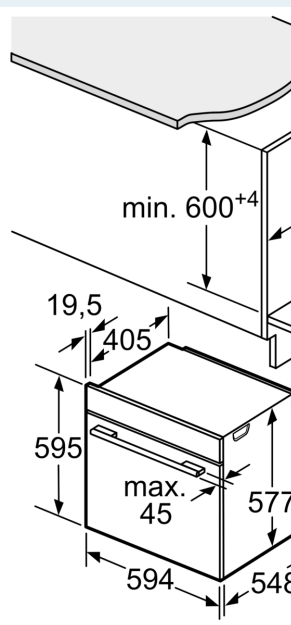

Technické informace

- délka přívodního kabelu: 120 cm
- napětí: 220 - 240 V
- celkový příkon elektro: 3.6 kW

Rozměry

- rozměry spotřebiče (V x Š x H): 595 mm x 594 mm x 548 mm
- rozměry niky (V x Š x H): 585 mm - 595 mm x 560 mm - 568 mm x 550 mm
- „potřebné rozměry naleznete v instalačních materiálech“
- Doporučujeme vám vybrat si doplňkové produkty v rámci řady IQ700, aby byla zaručena optimální designová kombinace všech

vestavěných spotřebičů.

iQ700, Vestavná trouba s
mikrovlnami, 60 x 60 cm, Bílá
HM676G0W1

Pokud je spotřebič ve
deskou, musí být dod
tloušťka pracovní des
konstrukce).

Typ varné desky

indukční varná
deska

celoplošná indukční
varná deska

plynová varná
deska

elektrická varná
deska

místo pro
přípojku spotřebiče
320 x 115

větrání v podsta
min. 50 c