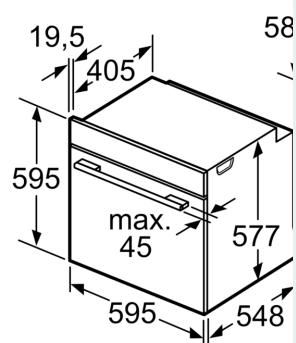

Technické informace

- délka přívodního kabelu: 120 cm
- napětí: 220 - 240 V
- celkový příkon elektro: 3.6 kW

Rozměry

- rozměry spotřebiče (V x Š x H): 595 mm x 594 mm x 548 mm
- rozměry niky (V x Š x H): 585 mm - 595 mm x 560 mm - 568 mm x 550 mm
- „potřebné rozměry naleznete v instalačních materiálech“
- Doporučujeme vám vybrat si doplňkové produkty v rámci řady IQ700, aby byla zaručena optimální designová kombinace všech

vestavěných spotřebičů.

iQ700, Vestavná trouba s
mikrovlnami, 60 x 60 cm, Bílá
HM676G0W1

Pokud je spotřebič ve
deskou, musí být dod
tloušťka pracovní des
konstrukce).

Typ varné desky

indukční varná
deska

celoplošná indukční
varná deska

plynová varná
deska

elektrická varná
deska

místo pro
přípojku spotřebiče
320 x 115

větrání v podsta
min. 50 c