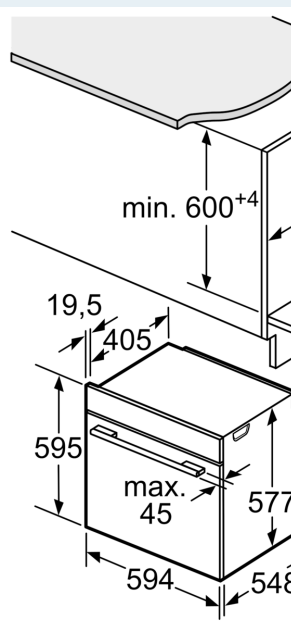

Technické informace

- délka přívodního kabelu: 120 cm
- napětí: 220 - 240 V
- celkový příkon elektro: 3.6 kW

Rozměry

- rozměry spotřebiče (V x Š x H): 595 mm x 594 mm x 548 mm
- rozměry niky (V x Š x H): 585 mm - 595 mm x 560 mm - 568 mm x

550 mm

- „potřebné rozměry naleznete v instalačních materiálech“
- Doporučujeme vám vybrat si doplňkové produkty v rámci řady iQ700, aby byla zaručena optimální designová kombinace všech vestavěných spotřebičů.

iQ700, Vestavná trouba s
mikrovlnami, 60 x 60 cm, Nerez
HM676G0S1

Pokud je spotřebič ve
deskou, musí být dod
tloušťka pracovní des
konstrukce).

Typ varné desky

indukční varná
deska

celoplošná indukční
varná deska

plynová varná
deska

elektrická varná
deska

místo pro
přípojku spotřebiče
320 x 115

větrání v podst
min. 50 c