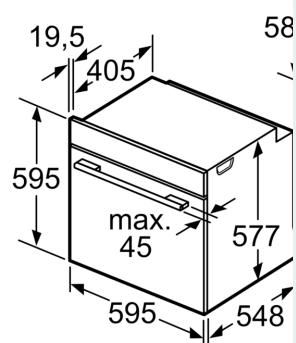

Technické informace

- délka přívodního kabelu: 120 cm
- napětí: 220 - 240 V
- celkový příkon elektro: 3.6 kW

Rozměry

- rozměry spotřebiče (V x Š x H): 595 mm x 594 mm x 548 mm
- rozměry niky (V x Š x H): 585 mm - 595 mm x 560 mm - 568 mm x

550 mm

- „potřebné rozměry naleznete v instalačních materiálech“
- Doporučujeme vám vybrat si doplňkové produkty v rámci řady iQ700, aby byla zaručena optimální designová kombinace všech vestavěných spotřebičů.

iQ700, Vestavná trouba s
mikrovlnami, 60 x 60 cm, Nerez
HM676G0S1

Pokud je spotřebič ve
deskou, musí být dod
tloušťka pracovní des
konstrukce).

Typ varné desky

indukční varná
deska

celoplošná indukční
varná deska

plynová varná
deska

elektrická varná
deska

místo pro
přípojku spotřebiče
320 x 115

větrání v podst
min. 50 c