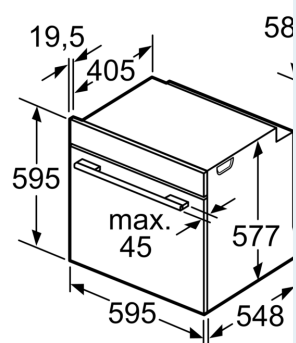

Technické informace

- délka přívodního kabelu: 120 cm
- napětí: 220 - 240 V
- celkový příkon elektro: 3.6 kW

Rozměry

- rozměry spotřebiče (V x Š x H): 595 mm x 594 mm x 548 mm
- rozměry niky (V x Š x H): 585 mm - 595 mm x 560 mm - 568 mm x 550 mm
- „potřebné rozměry naleznete v instalačních materiálech“
- Doporučujeme vám vybrat si doplňkové produkty v rámci řady

Typ varné desky

indukční varná
deska

celoplošná indukční
varná deska

plynová varná
deska

elektrická varná
deska

místo pro
přípojku spotřebiče
320 x 115

větrání v podsta
min. 50 c