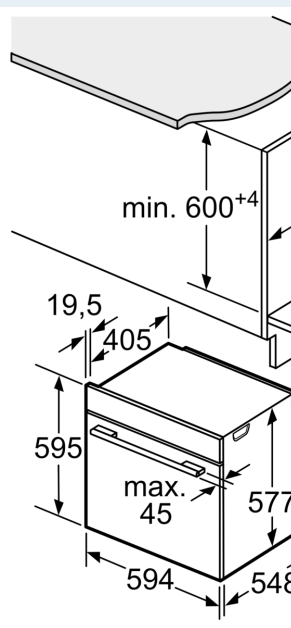

Technické informace

- délka přívodního kabelu: 120 cm
- napětí: 220 - 240 V
- celkový příkon elektro: 3.6 kW

Rozměry

- rozměry spotřebiče (V x Š x H): 595 mm x 594 mm x 548 mm
- rozměry niky (V x Š x H): 585 mm - 595 mm x 560 mm - 568 mm x 550 mm
- „potřebné rozměry naleznete v instalačních materiálech“
- Doporučujeme vám vybrat si doplňkové produkty v rámci řady

iQ700, aby byla zaručena optimální designová kombinace všech vestavěných spotřebičů.

iQ700, Vestavná trouba s
mikrovlnami, 60 x 60 cm, Nerez
HM656GNS1

Pokud je spotřebič ve
deskou, musí být dod
tloušťka pracovní des
konstrukce).

Typ varné desky

indukční varná
deska

celoplošná indukční
varná deska

plynová varná
deska

elektrická varná
deska

místo pro
přípojku spotřebiče
320 x 115

větrání v podsta
min. 50 c