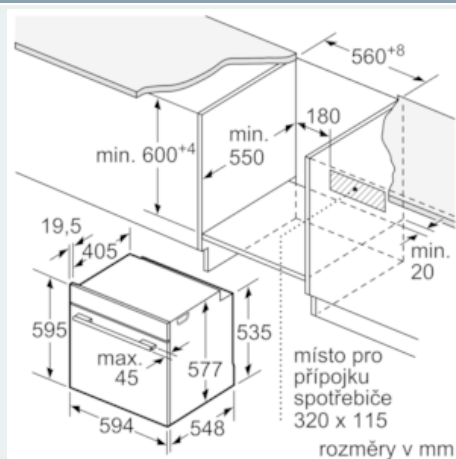

Výsuvný systém

- závěsné rošty, jednonásobný teleskopický výsuv

Příslušenství

- 1 x smaltovaný plech, 1 x kombinovaný rošt, 1 x univerzální pánev

Bezpečnost a energetická náročnost

- teplota skla dvířek max. 40°C
- dětská pojistka
- bezpečnostní vypínání trouby
- ukazatel zbytkového tepla
- tlačítko start
- spínač kontaktu dveří

Technické informace

- délka síťového kabelu: 120 cm
- celkový příkon elektro: 3.6 kW
- rozměry spotřebiče (V x Š x H): 595 mm x 594 mm x 548 mm
- rozměry niky (v x š x h): 585 mm - 595 mm x 560 mm - 568 mm x 550 mm

- „potřebné rozměry naleznete v instalačních materiálech“

iQ700, Vestavná trouba s mikrovlnami, nerez HM638GRS6

Rozměrové výkresy

vestavba s varnou deskou

Pokud je spotřebič vestavěný pod varnou deskou, musí být dodržena následující tloušťka pracovní desky (příp. včetně nosné konstrukce).