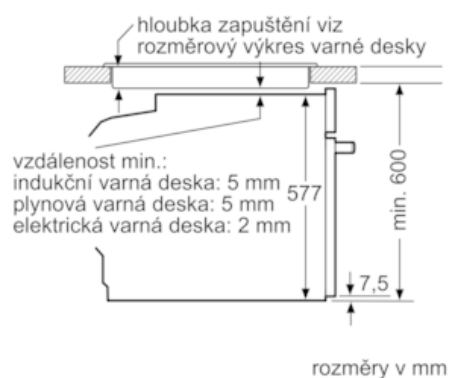

Výsuvný systém

- závěsné rošty, jednonásobný teleskopický výsuv

Příslušenství

- 1 x smaltovaný plech, 1 x kombinovaný rošt, 1 x univerzální pánev

Bezpečnost a energetická náročnost

- teplota skla dvířek max. 40°C
- dětská pojistka
- bezpečnostní vypínání trouby
- ukazatel zbytkového tepla
- tlačítko start
- spínač kontaktu dveří

Technické informace

- délka síťového kabelu: 120 cm
- celkový příkon elektro: 3.6 kW
- rozměry spotřebiče (V x Š x H): 595 mm x 594 mm x 548 mm
- rozměry niky (v x š x h): 585 mm - 595 mm x 560 mm - 568 mm x 550 mm

- „potřebné rozměry naleznete v instalačních materiálech“

iQ700, Vestavná trouba s mikrovlnami, nerez HM638GRS6

Rozměrové výkresy

vestavba s varnou deskou

Pokud je spotřebič vestavěný pod varnou deskou, musí být dodržena následující tloušťka pracovní desky (příp. včetně nosné konstrukce).