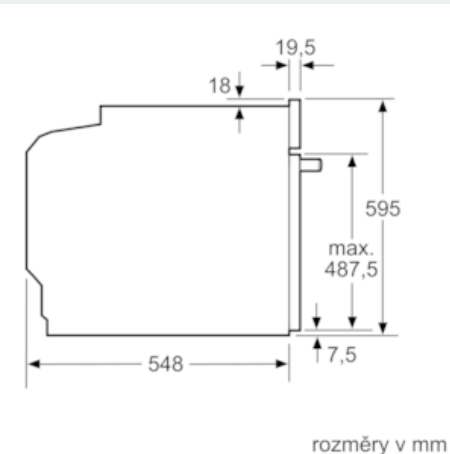

Technické informace

- délka síťového kabelu: 120 cm
- celkový příkon elektro: 3.6 kW
- rozměry spotřebiče (V x Š x H): 595 mm x 594 mm x 548 mm
- rozměry niky (v x š x h): 585 mm - 595 mm x 560 mm - 568 mm x 550 mm

- „potřebné rozměry naleznete v instalačních materiálech“

iQ700, Vestavná trouba s mikrovlnami, nerez HM638GRS6

Rozměrové výkresy

vestavba s varnou deskou

Pokud je spotřebič vestavěný pod varnou deskou, musí být dodržena následující tloušťka pracovní desky (příp. včetně nosné konstrukce).