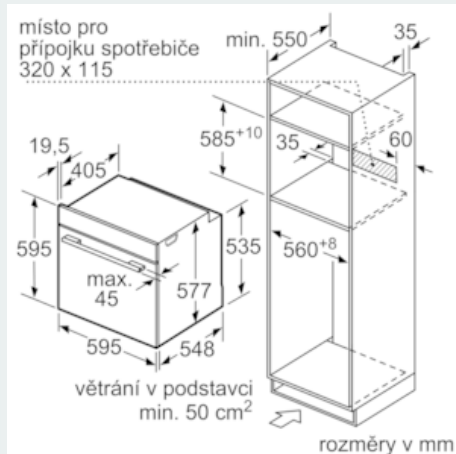

Technické informace

- délka síťového kabelu: 120 cm
- celkový příkon elektro: 3.6 kW
- rozměry spotřebiče (V x Š x H): 595 mm x 594 mm x 548 mm
- rozměry niky (v x š x h): 585 mm - 595 mm x 560 mm - 568 mm x 550 mm

- „potřebné rozměry naleznete v instalačních materiálech“

iQ700, Vestavná trouba s mikrovlnami, nerez HM638GRS6

Rozměrové výkresy

vestavba s varnou deskou

Pokud je spotřebič vestavěný pod varnou deskou, musí být dodržena následující tloušťka pracovní desky (příp. včetně nosné konstrukce).