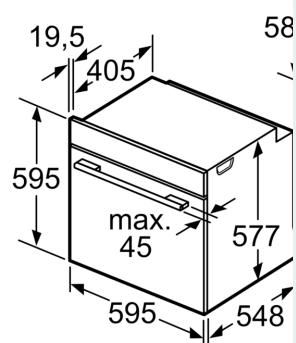

### Rozměry

- rozměry spotřebiče (V x Š x H): 595 mm x 594 mm x 548 mm
- rozměry niky (V x Š x H): 585 mm - 595 mm x 560 mm - 568 mm x 550 mm
- „potřebné rozměry naleznete v instalačních materiálech“
- Doporučujeme vám vybrat si doplňkové produkty v rámci řady IQ700, aby byla zaručena optimální designová kombinace všech

vestavěných spotřebičů.

iQ700, Vestavná trouba s  
mikrovlnami, 60 x 60 cm, Nerez  
HM633GNS1

Pokud je spotřebič ve  
deskou, musí být dod  
tloušťka pracovní des  
konstrukce).

**Typ varné desky**

indukční varná  
deska

celoplošná indukční  
varná deska

plynová varná  
deska

elektrická varná  
deska

místo pro  
přípojku spotřebiče  
320 x 115

větrání v podsta  
min. 50 c