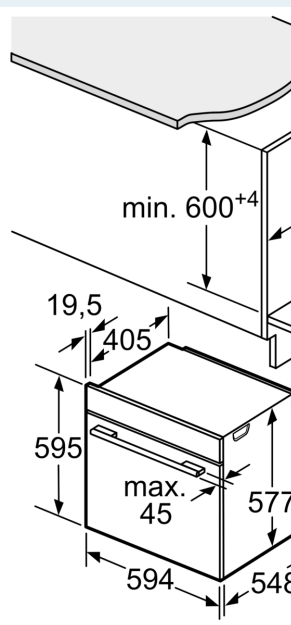

### Rozměry

- rozměry spotřebiče (V x Š x H): 595 mm x 594 mm x 548 mm
- rozměry niky (V x Š x H): 585 mm - 595 mm x 560 mm - 568 mm x 550 mm
- „potřebné rozměry naleznete v instalačních materiálech“
- Doporučujeme vám vybrat si doplňkové produkty v rámci řady IQ700, aby byla zaručena optimální designová kombinace všech

vestavěných spotřebičů.

iQ700, Vestavná trouba s  
mikrovlnami, 60 x 60 cm, Nerez  
HM633GNS1

Pokud je spotřebič ve  
deskou, musí být dod  
tloušťka pracovní des  
konstrukce).

**Typ varné desky**

indukční varná  
deska

celoplošná indukční  
varná deska

plynová varná  
deska

elektrická varná  
deska

místo pro  
přípojku spotřebiče  
320 x 115

větrání v podsta  
min. 50 c