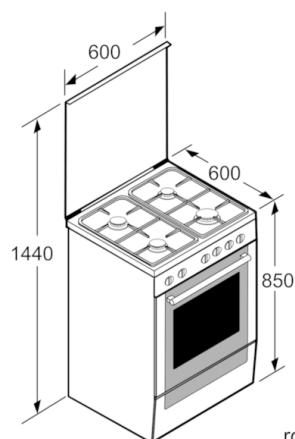

**Serie | 4, Volně stojící kombinovaný sporák,
nerez
HGD745250**

rozměry v mm