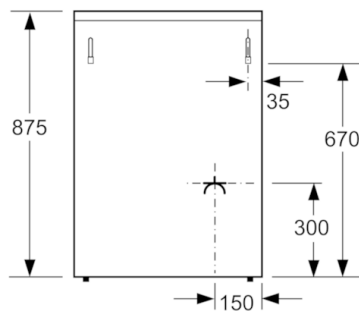

rozměry v mm