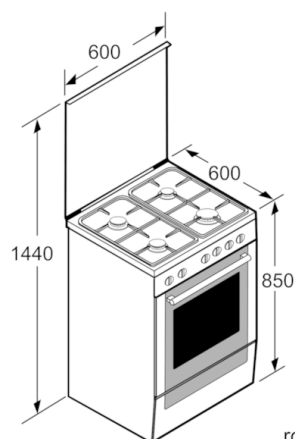

**Serie | 4, Volně stojící kombinovaný sporák,
bílá
HGD745220**

rozměry v mm