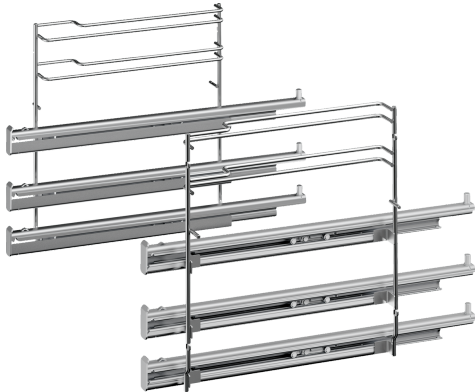

Trojnásobný plně teleskopický výsuv HEZ638370

- Díky teleskopickým výsuvům na úrovních pečení 1, 2 a 3 lze plechy a zapékací mísy vytáhnout z trouby až na doraz, aniž by se převrhly. Vhodné pro pyrolytické čištění.

Technické údaje

| | |
|--------------------------------------|---------------------|
| Rozměry zabaleného spotřebice: | 50 x 430 x 475 mm |
| Rozměry palety: | 95.0 x 80.0 x 120.0 |
| Počet spotřebičů na paletě: | 48 |
| Hmotnost netto: | 3.2 kg |
| Hmotnost brutto: | 3.5 kg |
| EAN: | 4242002810164 |

Trojnásobný plně teleskopický výsuv HEZ638370

HEZ638370

3násobný teleskopický výsuv

- materiál: nerez
- příslušenství je vhodné pro pyrolytické samočištění
- max. naplnění: 16 kg