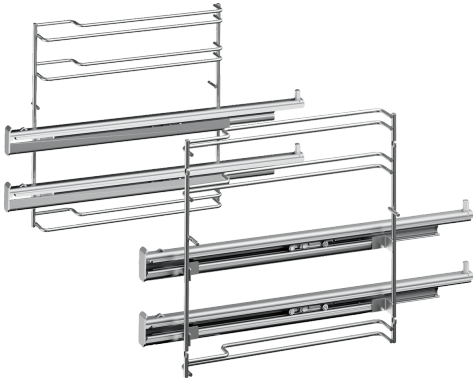

Dvojnásobný plně teleskopický výsuv HEZ638200

- Díky teleskopickému výsuvu na úrovních 2 a 3 lze plechy nebo pečicí mísy zcela z trouby vysunout, bez námahy a bezpečně.

Technické údaje

| | |
|--------------------------------------|---------------------|
| Rozměry zabaleného spotřebice: | 85 x 300 x 415 mm |
| Rozměry palety: | 95.0 x 80.0 x 120.0 |
| Počet spotřebičů na paletě: | 48 |
| Hmotnost netto: | 2.1 kg |
| Hmotnost brutto: | 2.4 kg |
| EAN: | 4242002810133 |