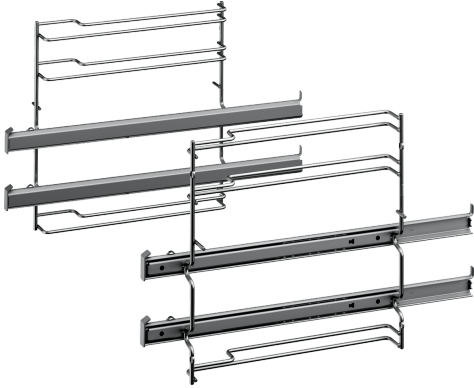

Dvojnásobný teleskopický výsuv HEZ538200

- Díky výsuvným kolejkám na úrovních 2 a 3 lze příslušenství na pečení vyjmát z trouby, aniž by se převrátilo.

Rozměry zabaleného spotřebice: 85 x 305 x 410 mm
Rozměry palety: 77.0 x 80.0 x 120.0
Počet spotřebičů na paletě: 48
Hmotnost netto: 1.4 kg
Hmotnost brutto: 1.7 kg
EAN: 4242005054442

Dvojnásobný teleskopický výsuv HEZ538200

HEZ538200

2násobný teleskopický výsuv

- materiál: nerez
- max. naplnění: 16 kg
- Před objednáním v části „Je tento produkt vhodný pro můj spotřebič?“ Zkontrolujte kompatibilitu s vaším zařízením.