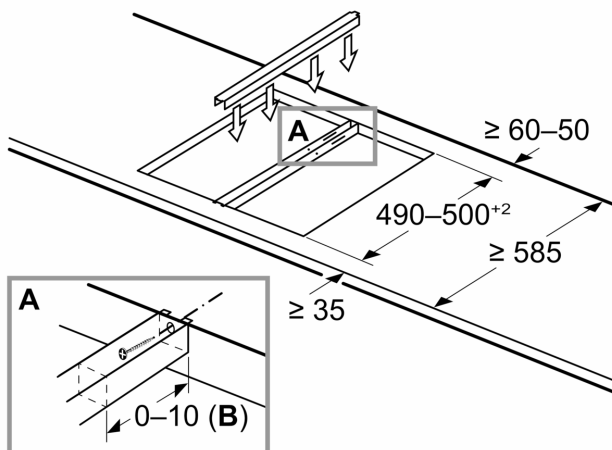

Spojovací lišta HEZ394301

Technické údaje

Rozměry zabaleného spotřebice: 65 x 155 x 600 mm
Rozměry palety: 107.5 x 80.0 x 120.0
Počet spotřebičů na paletě: 150
Hmotnost netto: 0.5 kg
Hmotnost brutto: 0.7 kg
EAN: 4242002480183

4 242002 480183

Spojovací lišta HEZ394301

Rozměry v mm
Montážní sada (HEZ394301) pro Domino

B: V závislosti na hloubce výřezu