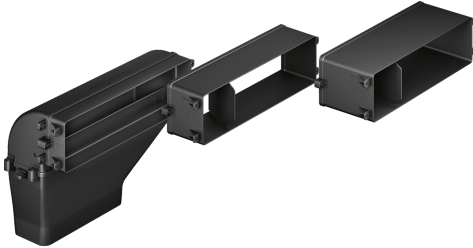

Sada pro odtah HEZ381401

- Přímý odtah vzduchu pro 220x90 mm ploché potrubí s 90° zahnutím pro pokračování odtahu s 220x90 mm plochým potrubím.
- Obsahuje: 3 montážní adaptéry (40mm, 80mm, 120mm) pro různé hloubky pracovní desky od 600mm do 750mm, 90° koleno, konektor pro pokračování plochého potrubí 220x90 mm.

Rozměry zabaleného spotřebice (v x š x h): 160 x 590 x 765 mm
Rozměry palety: 175.0 x 80.0 x 120.0
Počet spotřebičů na paletě: 20
Hmotnost netto: 3.8 kg
Hmotnost brutto: 3.8 kg
EAN: 4242005088416