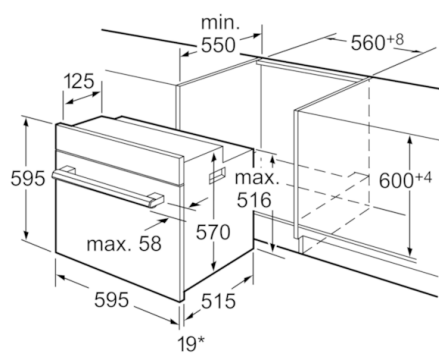

Vestavný sporák, Šedá HEV434350

Technické údaje

Barva / materiál přední stěny :	nerez
Konstrukce :	Vestavný
Integrovaný čistící systém :	Ne
Rozměry niky (mm) :	600 x 560 x 550
Rozměry spotřebiče (mm) :	595 x 595 x 515
Rozměry zabaleného spotřebiče (mm) :	670 x 620 x 630
Materiál ovládacího panelu :	Nerez
Materiál dveří :	sklo
Hmotnost netto (kg) :	41,000
Druhy ohřevu :	Cirkulační gril, Cirkulační horký vzduch, Dolní ohřev, Horní/dolní ohřev, Maloplošný gril - VARIO, Rozmrazování, Velkoplošný gril - VARIO
Materiál 1.pečící trouby :	smalt
Řízení teploty :	mechanické
Vnitřní osvětlení (ks) :	1
Aprobační certifikáty :	AENOR, CE
Délka přívodního kabelu (cm) :	95
EAN :	4242002332475
Number of cavities (2010/30/EC) :	1
Jištění (A) :	25
Napětí (V) :	220-240
Frekvence (Hz) :	60; 50
Typ zástrčky :	Bez zástrčky

Vestavný sporák, Šedá HEV434350

* U kovových čelních stran 20 mm
Rozměry v mm