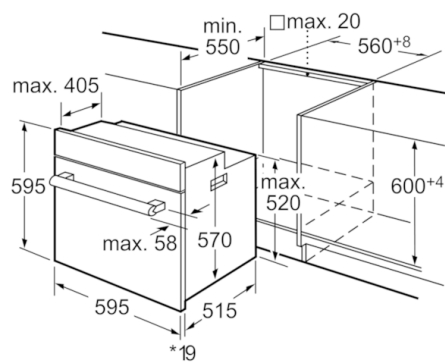

**Vestavná pečicí trouba, nerez  
HBN110250**

**A**

**Technické údaje**

Barva / materiál přední stěny :	nerez
Konstrukce :	Vestavný
Integrovaný čistící systém :	Ne
Rozměry spotřebiče (mm) :	595 x 595 x 515
Rozměry zabaleného spotřebiče (mm) :	670 x 630 x 620
Materiál ovládacího panelu :	Nerez
Materiál dveří :	sklo
Hmotnost netto (kg) :	29,300
Druhy ohřevu :	Dolní ohřev, Horní/ dolní ohřev, Maloplošný gril - VARIO, Velkoplošný gril - VARIO
Materiál 1.pečicí trouby :	smalt
Řízení teploty :	mechanické
Vnitřní osvětlení (ks) :	1
Aprobační certifikáty :	AENOR, CE, ROSTEST
Délka přívodního kabelu (cm) :	95
EAN :	4242002331843
Number of cavities (2010/30/EC) :	1
Jištění (A) :	16
Napětí (V) :	220-240
Frekvence (Hz) :	60; 50
Typ zástrčky :	Zalitá zástrčka s uzemněním

## Vestavná pečicí trouba, nerez HBN110250

\* U kovových čelních stran 20 mm

Rozměry v mm

\* U kovových čelních stran 20 mm

Rozměry v mm