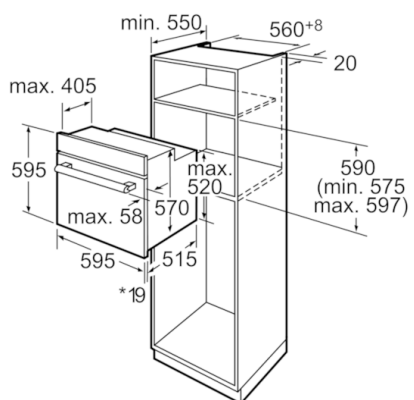

**Vestavná pečicí trouba, nerez  
HBN110250**

**A**

**Technické údaje**

Barva / materiál přední stěny :	nerez
Konstrukce :	Vestavný
Integrovaný čistící systém :	Ne
Rozměry spotřebiče (mm) :	595 x 595 x 515
Rozměry zabaleného spotřebiče (mm) :	670 x 630 x 620
Materiál ovládacího panelu :	Nerez
Materiál dveří :	sklo
Hmotnost netto (kg) :	29,300
Druhy ohřevu :	Dolní ohřev, Horní/ dolní ohřev, Maloplošný gril - VARIO, Velkoplošný gril - VARIO
Materiál 1.pečicí trouby :	smalt
Řízení teploty :	mechanické
Vnitřní osvětlení (ks) :	1
Aprobační certifikáty :	AENOR, CE, ROSTEST
Délka přívodního kabelu (cm) :	95
EAN :	4242002331843
Number of cavities (2010/30/EC) :	1
Jištění (A) :	16
Napětí (V) :	220-240
Frekvence (Hz) :	60; 50
Typ zástrčky :	Zalitá zástrčka s uzemněním

**včetně příslušenství**

1 x smaltovaný plech  
1 x rošt

**zvláštní příslušenství**

HEZ317000 : Forma na pizzu

## Vestavná pečicí trouba, nerez HBN110250

\* U kovových čelních stran 20 mm

Rozměry v mm

\* U kovových čelních stran 20 mm

Rozměry v mm