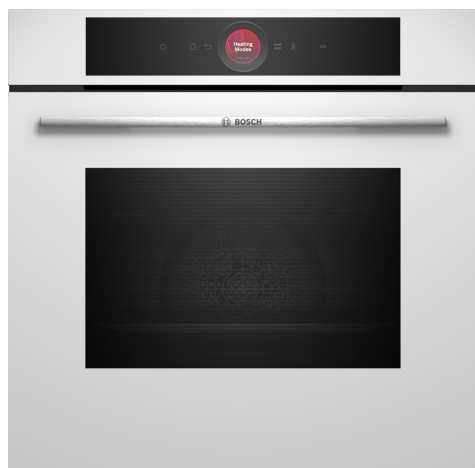

Serie 8, Vestavná pečicí trouba, 60 x 60 cm, Bílá HBG7742W1

A⁺

1 x smaltovaný plech, 1 x kombinovaný rošt, 1 x univerzální pánev

HEZ327000 Pečicí kámen s dřevěnou lopatkou, HEZ32WA00
Bezdrátová teplotní sonda, HEZ531010 Pečicí plech s nepřilnavým
povrchem, HEZ532010 Pečicí plech s keramickým povrchem,
HEZ617000 Forma na pizzu, HEZ629070 Grilovací plech, HEZ915003
Sklenný pekáč, HEZG0AS00 Síťový kabel, délka 3 m, HEZ631070
Pečicí plech, HEZ632070 Hluboký pečicí plech, HEZ633001 Víko pro
profil plech, HEZ633070 Profil plech, HEZ633073 Profil pánev,
HEZ634000 Kombinovaný rošt, HEZ636000 Skleněná pánev,
HEZ638070 Plně výsuvný ClipRail Plus - pyro, HEZ660060 Dekorativní
lišta, HEZ664000 Kombinovaný rošt

Vestavná trouba s digitálním ovládacím prstencem a dotykovým TFT displejem, funkcí Assist pro automatickou přípravu pokrmů, Air Fry, teplotní sondou na maso a funkcí Home Connect, která umožňuje ovládání prostřednictvím aplikace.

- **Digitální ovládací prsteneček** jednoduchý a inovativní způsob volby nastavení trouby.
- **TFT Touch Display:** snadné ovládání díky inovativnímu digitálnímu ovládacímu prstenci a dotykovému TFT displeji.
- **Automatické vypnutí:** proces přípravy se automaticky zastaví, jakmile je pokrm hotový.
- **RoastingSensor teplotní sonda:** měří optimální teplotu ve středu pokrmu.
- **Oven Assistant s hlasovým ovládním:** ten správný druh ohřevu nastavíte s lehkostí.

Serie 8, Vestavná pečicí trouba, 60 x 60 cm, Bílá HBG7742W1

Vestavná trouba s digitálním ovládacím prstencem a dotykovým TFT displejem, funkcí Assist pro automatickou přípravu pokrmů, Air Fry, teplotní sondou na maso a funkcí Home Connect, která umožňuje ovládání prostřednictvím aplikace.