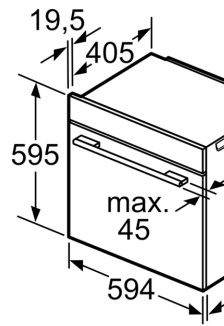

**Serie 8, Vestavná pečicí trouba, 60 x
60 cm, Bílá
HBG7742W1**

Montáž dví
Výměna vz

místo pro přípoj
spotřebiče 320

Pokud je spotřet
deskou, musí bý
tloušťka pracovn
konstrukce).

Typ varné desk:

- indukční varná
deska
- celoplošná induk
varná deska
- plynová varná
deska
- elektrická varná
deska