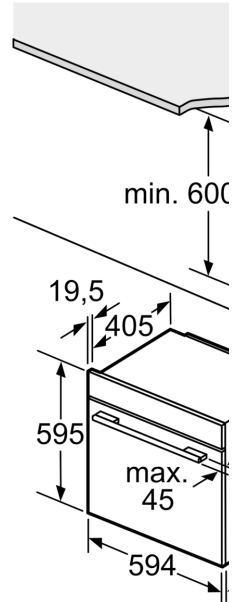

**Serie 8, Vestavná pečicí trouba, 60 x
60 cm, Bílá
HBG7742W1**

Montáž dví
Výměna vz

místo pro přípoj
spotřebiče 320

Pokud je spotřet
deskou, musí bý
tloušťka pracovn
konstrukce).

Typ varné desk:

- indukční varná
deska
- celoplošná induk
varná deska
- plynová varná
deska
- elektrická varná
deska