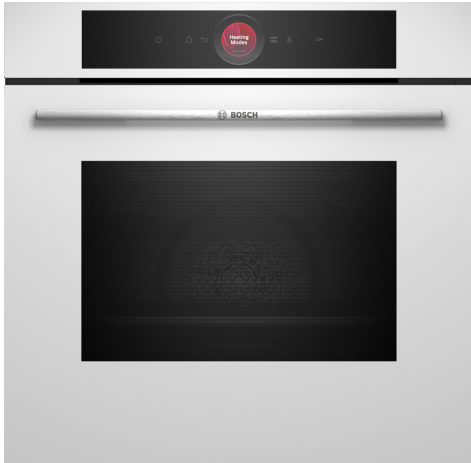

Serie 8, Vestavná pečicí trouba, 60 x 60 cm, Bílá HBG7341W1

A⁺

včetně příslušenství

1 x smaltovaný plech, 1 x kombinovaný rošt, 1 x univerzální pánev

zvláštní příslušenství

HEZ327000 Pečicí kámen s dřevěnou lopatkou, HEZ32WA00 Bezdrátová teplotní sonda, HEZ530000 2 univerzální pánve (poloviční formát), HEZ531010 Pečicí plech s nepřílným povrchem, HEZ532010 Pečicí plech s keramickým povrchem, HEZ538000 1násobný teleskopický výsuv, HEZ617000 Forma na pizzu, HEZ629070 Grilovací plech, HEZ631070 Pečicí plech, HEZ632070 Hluboký pečicí plech, HEZ633001 Víko pro profí plech, HEZ633070 Profi plech, HEZ633073 Profi pánev, HEZ634000 Kombinovaný rošt, HEZ636000 Skleněná pánev, HEZ638000 Plně teleskopický výsuv ClipRail Plus, HEZ660060 Dekorativní lišta, HEZ664000 Kombinovaný rošt, HEZ915003 Skleněný pekáč, HEZG0AS00 Síťový kabel, délka 3 m

Vestavná trouba s digitálním ovládacím prstencem a dotykovým TFT displejem. Funkce Assist pro přípravu pokrmů, Air Fry, Home Connect pro ovládání prostřednictvím aplikace.

- **Digitální ovládací prsteneček** jednoduchý a inovativní způsob volby nastavení trouby.
- **TFT Touch Display:** snadné ovládání díky inovativnímu digitálnímu ovládacímu prstenci a dotykovému TFT displeji.
- **Automatické vypnutí:** proces přípravy se automaticky zastaví, jakmile je pokrm hotový.
- **Oven Assistant s hlasovým ovládáním:** ten správný druh ohřevu nastavíte s lehkostí.
- **Svět receptů:** lahodná inspirace, která odpovídá vaší chuti.

Serie 8, Vestavná pečicí trouba, 60 x 60 cm, Bílá HBG7341W1

Vestavná trouba s digitálním ovládacím prstencem a dotykovým TFT displejem. Funkce Assist pro přípravu pokrmů, Air Fry, Home Connect pro ovládání prostřednictvím aplikace.