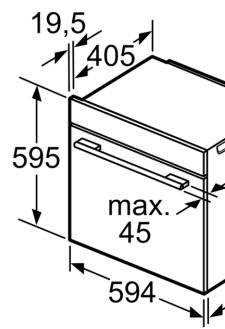

místo pro přípoj
spotřebiče 320

Pokud je spotřet
deskou, musí bý
tloušťka pracovn
konstrukce).

Typ varné desk:

indukční varná
deska

celoplošná induk
varná deska

plynová varná
deska

elektrická varná
deska