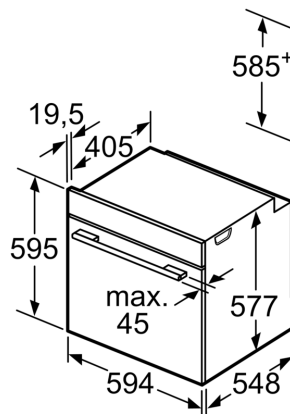

**Serie 8, Vestavná pečicí trouba, 60 x
60 cm, Černá
HBG675BB1**

místo pro připojku
spotřebiče 320 x 115

Pokud je spotřebič ve
deskou, musí být dod
tloušťka pracovní des
konstrukce).

Typ varné desky

indukční varná
deska

celoplošná indukční
varná deska

plynová varná
deska

elektrická varná
deska