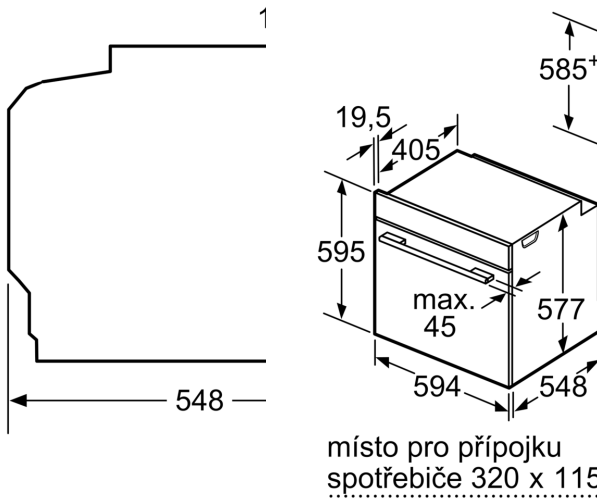

**Serie 8, Vestavná pečicí trouba, 60 x
60 cm, Černá
HBG6750B1**