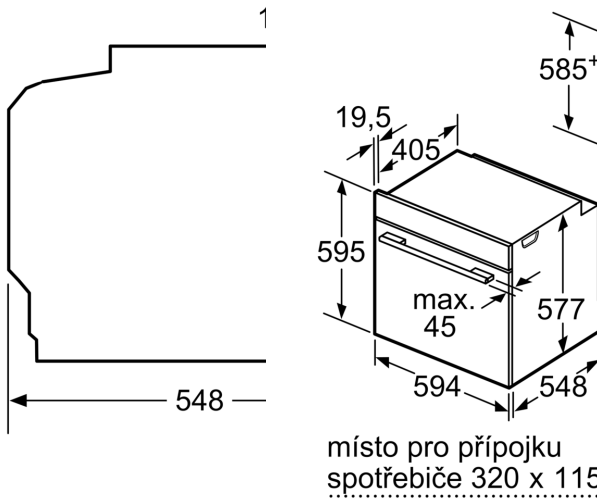

#### Technické informace

- délka přívodního kabelu: 120 cm
- napětí: 220 - 240 V
- celkový příkon elektro: 3.6 kW
- energetická třída (dle EU 65/2014): A+
- spotřeba energie na cyklus při konvenčním ohřevu: 0.87 kWh (na stupnici třídy energetické účinnosti od A+++ do D)
- spotřeba energie na cyklus v režimu recirkulace: 0.69 kWh
- počet pečicích prostorů: 1 zdroj tepla: elektrina objem pečicího prostoru: 71 l

#### Rozměry

- rozměry spotřebiče (V x Š x H): 595 mm x 594 mm x 548 mm
- rozměry niky (V x Š x H): 585 mm - 595 mm x 560 mm - 568 mm x 550 mm

- „potřebné rozměry naleznete v instalačních materiálech“

**Serie 8, Vestavná pečicí trouba, 60 x  
60 cm, Bílá  
HBG635BW1**