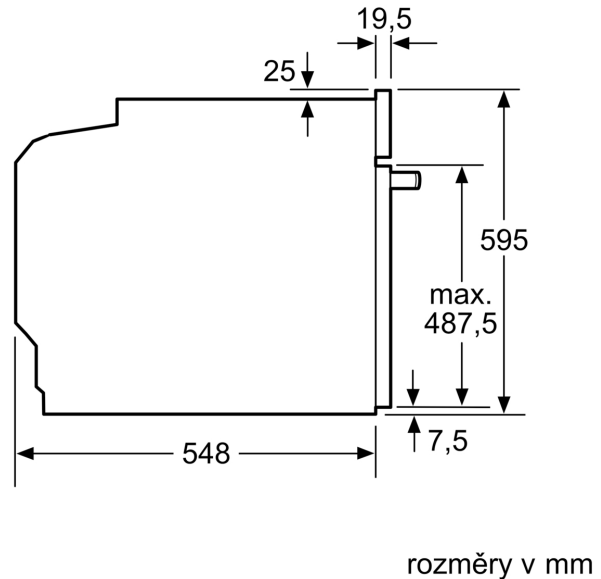

Technické informace

- délka přívodního kabelu: 120 cm
- napětí: 220 - 240 V
- celkový příkon elektro: 3.6 kW
- energetická třída (dle EU 65/2014): A+
- spotřeba energie na cyklus při konvenčním ohřevu: 0.9 kWh (na stupnici třídy energetické účinnosti od A+++ do D)
- spotřeba energie na cyklus v režimu recirkulace: 0.69 kWh
- počet pečicích prostorů: 1 zdroj tepla: elektrina objem pečicího prostoru: 71 l

Rozměry

- rozměry spotřebiče (V x Š x H): 595 mm x 594 mm x 548 mm
- rozměry niky (V x Š x H): 585 mm - 595 mm x 560 mm - 568 mm x 550 mm
- „potřebné rozměry naleznete v instalačních materiálech“

Serie 6, Vestavná pečicí trouba, 60 x 60 cm, nerez
HBG579BS3F

Rozměry v mm

A: 19,5 mm
B: Prostor pro připojení spotřebiče 320 x 115 mm

vestavba s varnou deskou