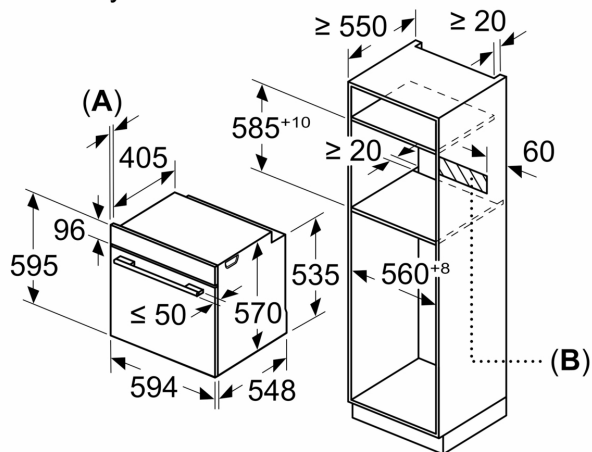

Technické informace

- délka přívodního kabelu: 120 cm
- napětí: 220 - 240 V
- celkový příkon elektro: 3.6 kW

- energetická třída (dle EU 65/2014): A+
- spotřeba energie na cyklus při konvenčním ohřevu: 0.9 kWh (na stupnici třídy energetické účinnosti od A+++ do D)
- spotřeba energie na cyklus v režimu recirkulace: 0.69 kWh
- počet pečicích prostorů: 1 zdroj tepla: elektřina objem pečicího prostoru: 71 l

Rozměry

- rozměry spotřebiče (V x Š x H): 595 mm x 594 mm x 548 mm
- rozměry niky (V x Š x H): 585 mm - 595 mm x 560 mm - 568 mm x 550 mm
- „potřebné rozměry naleznete v instalačních materiálech“
- Doporučujeme vám vybrat si doplňkové produkty v rámci řady SER6, aby byla zaručena optimální designová kombinace všech vestavěných spotřebičů.

Serie 6, Vestavná pečicí trouba, 60 x 60 cm, bílá
HBG578EW3

Rozměry v mm

A: 19,5 mm
B: Prostor pro připojení spotřebiče 320 x 115 mm

vestavba s varnou deskou