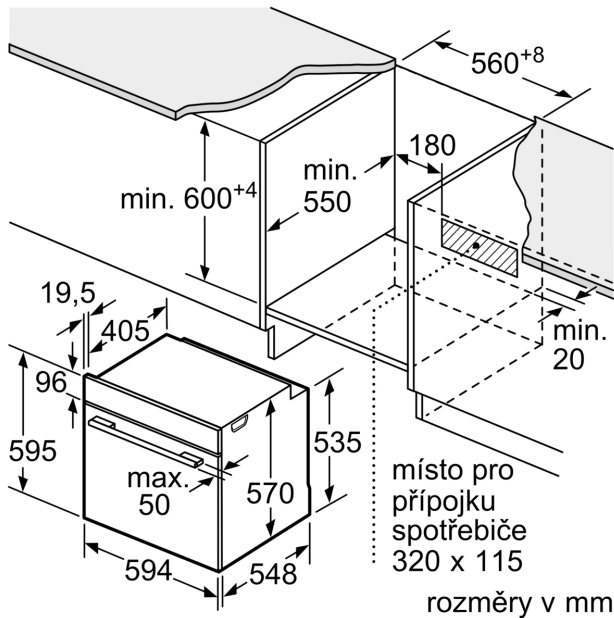

Technické informace

- délka přívodního kabelu: 120 cm
- napětí: 220 - 240 V
- celkový příkon elektro: 3.6 kW

- energetická třída (dle EU 65/2014): A+
- spotřeba energie na cyklus při konvenčním ohřevu: 0.9 kWh (na stupnici třídy energetické účinnosti od A+++ do D)
- spotřeba energie na cyklus v režimu recirkulace: 0.69 kWh
- počet pečicích prostorů: 1 zdroj tepla: elektřina objem pečicího prostoru: 71 l

Rozměry

- rozměry spotřebiče (V x Š x H): 595 mm x 594 mm x 548 mm
- rozměry niky (V x Š x H): 585 mm - 595 mm x 560 mm - 568 mm x 550 mm
- „potřebné rozměry naleznete v instalačních materiálech“
- Doporučujeme vám vybrat si doplňkové produkty v rámci řady SER6, aby byla zaručena optimální designová kombinace všech vestavěných spotřebičů.

Serie 6, Vestavná pečicí trouba, 60 x 60 cm, bílá
HBG578EW3

Rozměry v mm

A: 19,5 mm
B: Prostor pro připojení spotřebiče 320 x 115 mm

vestavba s varnou deskou