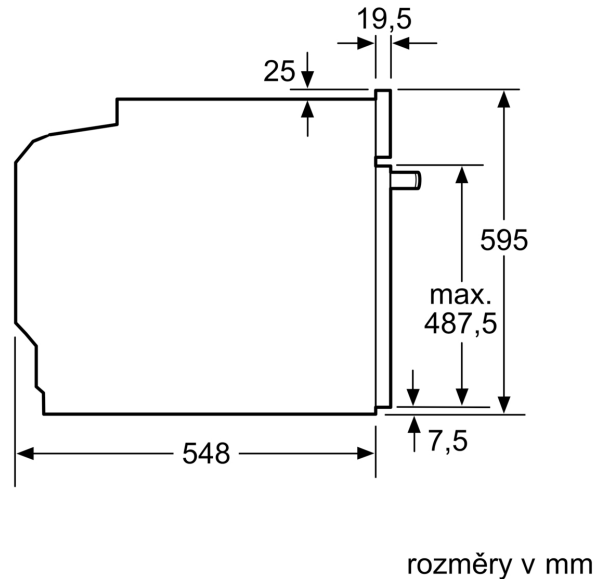

Technické informace

- délka přívodního kabelu: 120 cm
- napětí: 220 - 240 V
- celkový příkon elektro: 3.6 kW

- energetická třída (dle EU 65/2014): A+
- spotřeba energie na cyklus při konvenčním ohřevu: 0.9 kWh (na stupnici třídy energetické účinnosti od A+++ do D)
- spotřeba energie na cyklus v režimu recirkulace: 0.69 kWh
- počet pečicích prostorů: 1 zdroj tepla: elektřina objem pečicího prostoru: 71 l

Rozměry

- rozměry spotřebiče (V x Š x H): 595 mm x 594 mm x 548 mm
- rozměry niky (V x Š x H): 585 mm - 595 mm x 560 mm - 568 mm x 550 mm
- „potřebné rozměry naleznete v instalačních materiálech“
- Doporučujeme vám vybrat si doplňkové produkty v rámci řady SER6, aby byla zaručena optimální designová kombinace všech vestavěných spotřebičů.

Serie 6, Vestavná pečicí trouba, 60 x 60 cm, bílá
HBG578EW3

Rozměry v mm

A: 19,5 mm
B: Prostor pro připojení spotřebiče 320 x 115 mm

vestavba s varnou deskou