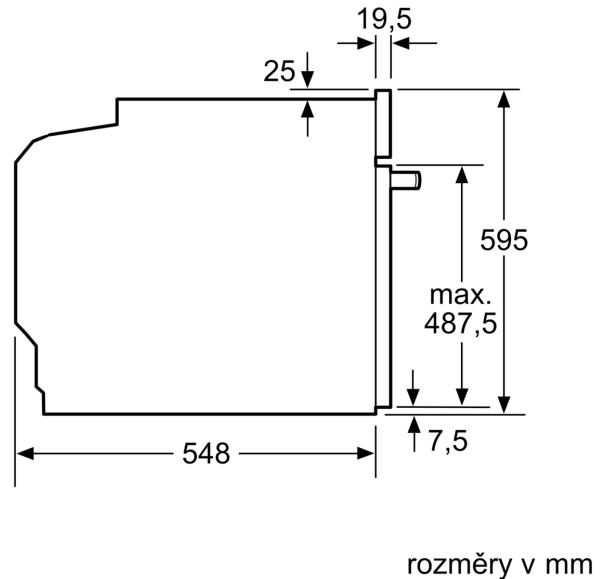

Technické informace

- délka přívodního kabelu: 120 cm
- napětí: 220 - 240 V
- celkový příkon elektro: 3.6 kW
- energetická třída (dle EU 65/2014): A+
- spotřeba energie na cyklus při konvenčním ohřevu: 0.9 kWh (na stupnici třídy energetické účinnosti od A+++ do D)
- spotřeba energie na cyklus v režimu recirkulace: 0.69 kWh
- počet pečicích prostorů: 1 zdroj tepla: elektrina objem pečicího prostoru: 71 l

Rozměry

- rozměry spotřebiče (V x Š x H): 595 mm x 594 mm x 548 mm
- rozměry niky (V x Š x H): 585 mm - 595 mm x 560 mm - 568 mm x 550 mm
- „potřebné rozměry naleznete v instalačních materiálech“

Serie 6, Vestavná pečicí trouba, 60 x 60 cm, nerez
HBG578ES7

Rozměry v mm

A: 19,5 mm
B: Prostor pro připojení spotřebiče 320 x 115 mm

vestavba s varnou deskou