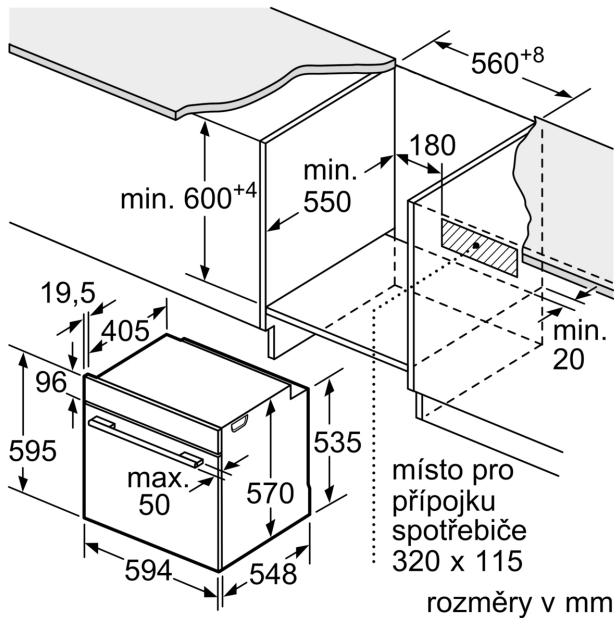

Příslušenství

- rošt, smaltovaný hluboký plech, Air Fry pečicí plech

Bezpečnost a energetická náročnost

- nízká teplota dvířek
- nízká teplota dvířek trouby v průběhu pyrolytického čištění
- dvířka CoolTouch (4 ks skel)
- elektronický zámek dveří
- dětská pojistka bezpečnostní vypínání ukazatel zbytkového tepla spínač kontaktu dveří

Technické informace

- délka přívodního kabelu: 120 cm
- napětí: 220 - 240 V
- celkový příkon elektro: 3.6 kW
- energetická třída (dle EU 65/2014): A+
- spotřeba energie na cyklus při konvenčním ohřevu: 0.9 kWh (na stupnici třídy energetické účinnosti od A+++ do D)
- spotřeba energie na cyklus v režimu recirkulace: 0.69 kWh
- počet pečicích prostorů: 1 zdroj tepla: elektrina objem pečicího prostoru: 71 l

Rozměry

- rozměry spotřebiče (V x Š x H): 595 mm x 594 mm x 548 mm
- rozměry niky (V x Š x H): 585 mm - 595 mm x 560 mm - 568 mm x 550 mm
- „potřebné rozměry naleznete v instalačních materiálech“

Serie 6, Vestavná pečicí trouba, 60 x 60 cm, nerez
HBG578ES7

Rozměry v mm

A: 19,5 mm
B: Prostor pro připojení spotřebiče 320 x 115 mm

vestavba s varnou deskou