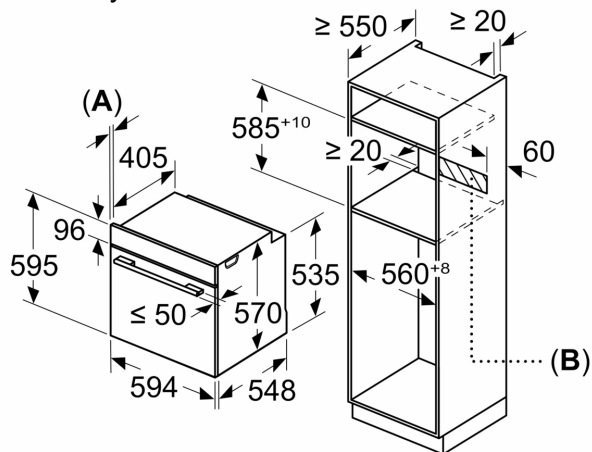

Technické informace

- délka přívodního kabelu: 120 cm
- napětí: 220 - 240 V
- celkový příkon elektro: 3.6 kW
- energetická třída (dle EU 65/2014): A+
- spotřeba energie na cyklus při konvenčním ohřevu: 0.9 kWh (na stupnici třídy energetické účinnosti od A+++ do D)
- spotřeba energie na cyklus v režimu recirkulace: 0.69 kWh
- počet pečicích prostorů: 1 zdroj tepla: elektrina objem pečicího prostoru: 71 l

Rozměry

- rozměry spotřebiče (V x Š x H): 595 mm x 594 mm x 548 mm
- rozměry niky (V x Š x H): 585 mm - 595 mm x 560 mm - 568 mm x 550 mm
- „potřebné rozměry naleznete v instalačních materiálech“

Serie 6, Vestavná pečicí trouba, 60 x 60 cm, nerez
HBG578ES7

Rozměry v mm

A: 19,5 mm
B: Prostor pro připojení spotřebiče 320 x 115 mm

vestavba s varnou deskou