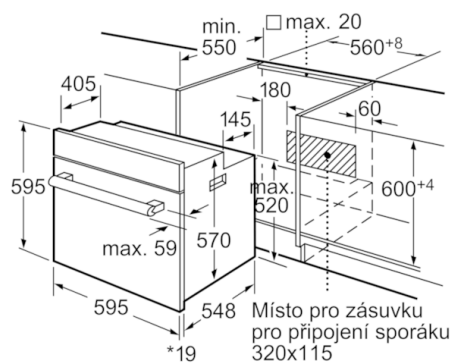

Technické údaje

Barva / materiál přední stěny :	bílá
Konstrukce :	Vestavný
Integrovaný čistící systém :	Ne
Rozměry niky (mm) :	575-597 x 560-568 x 550
Rozměry spotřebiče (mm) :	595 x 595 x 548
Rozměry zabaleného spotřebiče (mm) :	670 x 680 x 670
Materiál ovládacího panelu :	Sklo
Materiál dveří :	sklo
Hmotnost netto (kg) :	35,098
Objem netto - pečící trouba 1 (l) :	66
Druhy ohřevu :	Cirkulační gril, Dolní ohřev, Horký vzduch, Horní/dolní ohřev, Maloplošný gril - VARIO, Rozmrazování, Stupeň na pizzu, Velkoplošný gril - VARIO
Materiál 1.pečící trouby :	smalt
Řízení teploty :	mechanické
Vnitřní osvětlení (ks) :	1
Aprobační certifikáty :	CE, VDE
Délka přívodního kabelu (cm) :	120
EAN :	4242002675459
Number of cavities (2010/30/EC) :	1
Třída energetické účinnosti (2010/30/EC) :	A
Energy consumption per cycle conventional (2010/30/EC) :	0,96
Energy consumption per cycle forced air convection (2010/30/EC) :	0,82
Energy efficiency index (2010/30/EC) :	98,8
Příkon (W) :	3500
Jištění (A) :	16
Napětí (V) :	220-240
Frekvence (Hz) :	60; 50
Typ zástrčky :	Zalitá zástrčka s uzemněním

Serie | 8 Vestavné sporáky/trouby

HBG34B520 bílá Vestavná trouba

*U kovových čelních stran 20 mm
Rozměry v mm

*U kovových čelních stran 20 mm
Rozměry v mm

* U kovových čelních stran 20 mm
Rozměry v mm