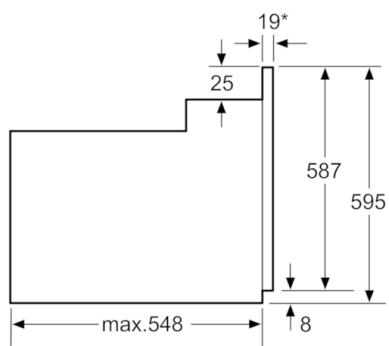

Technické údaje

Barva / materiál přední stěny :	bílá
Konstrukce :	Vestavný
Integrovaný čistící systém :	Ne
Rozměry niky (mm) :	575-597 x 560-568 x 550
Rozměry spotřebiče (mm) :	595 x 595 x 548
Rozměry zabaleného spotřebiče (mm) :	670 x 680 x 670
Materiál ovládacího panelu :	Sklo
Materiál dveří :	sklo
Hmotnost netto (kg) :	35,098
Objem netto - pečící trouba 1 (l) :	66
Druhy ohřevu :	Cirkulační gril, Dolní ohřev, Horký vzduch, Horní/dolní ohřev, Maloplošný gril - VARIO, Rozmrazování, Stupeň na pizzu, Velkoplošný gril - VARIO
Materiál 1.pečící trouby :	smalt
Řízení teploty :	mechanické
Vnitřní osvětlení (ks) :	1
Aprobační certifikáty :	CE, VDE
Délka přívodního kabelu (cm) :	120
EAN :	4242002675459
Number of cavities (2010/30/EC) :	1
Třída energetické účinnosti (2010/30/EC) :	A
Energy consumption per cycle conventional (2010/30/EC) :	0,96
Energy consumption per cycle forced air convection (2010/30/EC) :	0,82
Energy efficiency index (2010/30/EC) :	98,8
Příkon (W) :	3500
Jištění (A) :	16
Napětí (V) :	220-240
Frekvence (Hz) :	60; 50
Typ zástrčky :	Zalitá zástrčka s uzemněním

Serie | 8 Vestavné sporáky/trouby

HBG34B520 bílá Vestavná trouba

*U kovových čelních stran 20 mm
Rozměry v mm

*U kovových čelních stran 20 mm
Rozměry v mm

* U kovových čelních stran 20 mm
Rozměry v mm