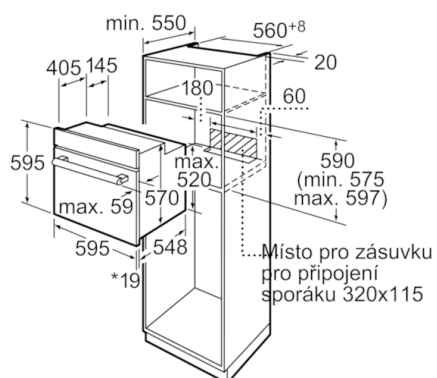

Technické údaje

Barva / materiál přední stěny :	bílá
Konstrukce :	Vestavný
Integrovaný čistící systém :	Ne
Rozměry niky (mm) :	575-597 x 560-568 x 550
Rozměry spotřebiče (mm) :	595 x 595 x 548
Rozměry zabaleného spotřebiče (mm) :	670 x 680 x 670
Materiál ovládacího panelu :	Sklo
Materiál dveří :	sklo
Hmotnost netto (kg) :	35,098
Objem netto - pečící trouba 1 (l) :	66
Druhy ohřevu :	Cirkulační gril, Dolní ohřev, Horký vzduch, Horní/dolní ohřev, Maloplošný gril - VARIO, Rozmrazování, Stupeň na pizzu, Velkoplošný gril - VARIO
Materiál 1.pečící trouby :	smalt
Řízení teploty :	mechanické
Vnitřní osvětlení (ks) :	1
Aprobační certifikáty :	CE, VDE
Délka přívodního kabelu (cm) :	120
EAN :	4242002675459
Number of cavities (2010/30/EC) :	1
Třída energetické účinnosti (2010/30/EC) :	A
Energy consumption per cycle conventional (2010/30/EC) :	0,96
Energy consumption per cycle forced air convection (2010/30/EC) :	0,82
Energy efficiency index (2010/30/EC) :	98,8
Příkon (W) :	3500
Jištění (A) :	16
Napětí (V) :	220-240
Frekvence (Hz) :	60; 50
Typ zástrčky :	Zalitá zástrčka s uzemněním

Serie | 8 Vestavné sporáky/trouby

HBG34B520 bílá Vestavná trouba

*U kovových čelních stran 20 mm
Rozměry v mm

*U kovových čelních stran 20 mm
Rozměry v mm

* U kovových čelních stran 20 mm
Rozměry v mm