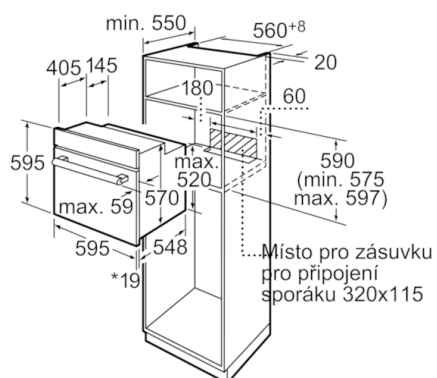

Serie | 6 Vestavné sporáky/trouby

HBG34B150 černá Vestavná trouba

*U kovových čelních stran 20 mm
Rozměry v mm