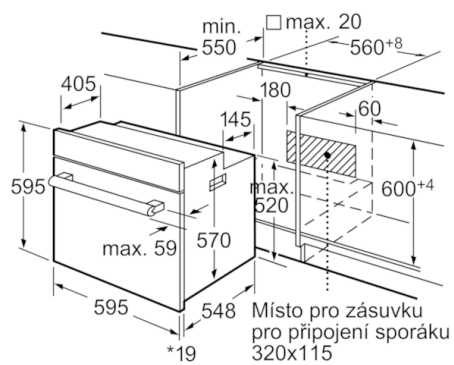

*U kovových čelních stran 20 mm
Rozměry v mm