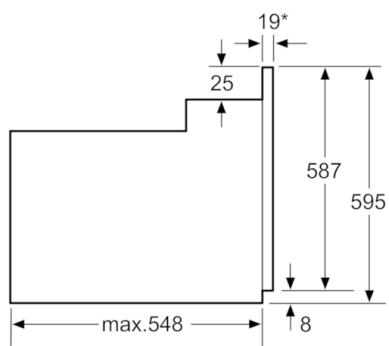

### HBG34B150 černá Vestavná trouba

\*U kovových čelních stran 20 mm  
Rozměry v mm

\*U kovových čelních stran 20 mm  
Rozměry v mm

\* U kovových čelních stran 20 mm  
Rozměry v mm