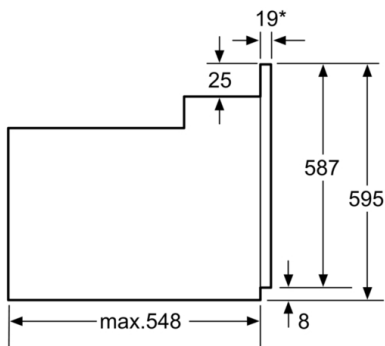

**Serie | 2, Vestavná pečicí trouba, 60 x 60 cm,
černá
HBF134EB0**

**Vestavná trouba s 3D horkým vzduchem:
pouze tak dosáhnete současně na třech
úrovních perfektního výsledku pečení.**

Rozměry

- rozměry spotřebiče (V x Š x H): 595 mm x 594 mm x 548 mm
- rozměry niky (V x Š x H): 575 mm - 597 mm x 560 mm - 568 mm x 550 mm
- délka připojovacího kabelu: 100 cm
- napětí: 220 - 240 V
- celkový příkon elektro: 3.3 kW
- „potřebné rozměry naleznete v instalačních materiálech“

**Serie | 2, Vestavná pečicí trouba, 60 x 60 cm,
černá
HBF134EB0**

* 20 mm pro kovové čelní strany

rozměry v mm

* 20 mm pro kovové čelní strany

rozměry v mm

* U kovových čelních stran 20 mm

Rozměry v mm