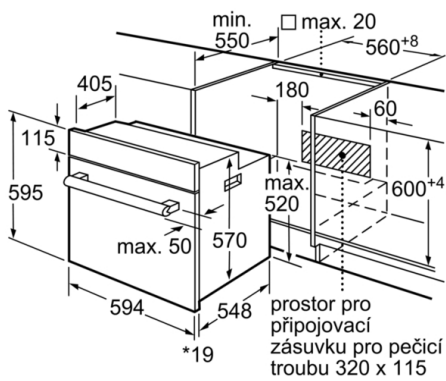

**Serie | 2, Vestavná pečicí trouba, 60 x 60 cm,
černá
HBF134EB0**

**Vestavná trouba s 3D horkým vzduchem:
pouze tak dosáhnete současně na třech
úrovních perfektního výsledku pečení.**

Rozměry

- rozměry spotřebiče (V x Š x H): 595 mm x 594 mm x 548 mm
- rozměry niky (V x Š x H): 575 mm - 597 mm x 560 mm - 568 mm x 550 mm
- délka připojovacího kabelu: 100 cm
- napětí: 220 - 240 V
- celkový příkon elektro: 3.3 kW
- „potřebné rozměry naleznete v instalačních materiálech“

**Serie | 2, Vestavná pečicí trouba, 60 x 60 cm,
černá
HBF134EB0**

* 20 mm pro kovové čelní strany

rozměry v mm

* 20 mm pro kovové čelní strany

rozměry v mm

* U kovových čelních stran 20 mm

Rozměry v mm