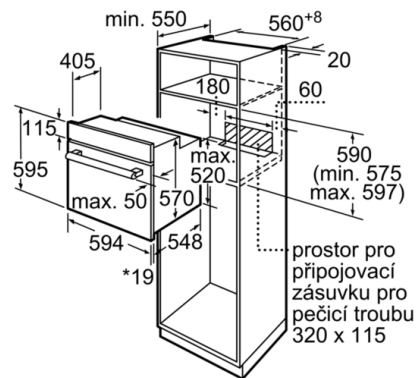

Rozměry spotřebiče : 595 x 594 x 548 mm

Rozměry zabaleného spotřebiče : 680 x 680 x 660 mm

Materiál ovládacího panelu : Kov lakovaný

Materiál dveří : sklo

Hmotnost netto : 34,125 kg

Objem netto - pečicí trouba 1 : 66 l

**Serie | 2, Vestavná pečicí trouba, 60 x 60 cm,
černá
HBF134EB0**

**Vestavná trouba s 3D horkým vzduchem:
pouze tak dosáhnete současně na třech
úrovních perfektního výsledku pečení.**

Rozměry

- rozměry spotřebiče (V x Š x H): 595 mm x 594 mm x 548 mm
- rozměry niky (V x Š x H): 575 mm - 597 mm x 560 mm - 568 mm x 550 mm
- délka připojovacího kabelu: 100 cm
- napětí: 220 - 240 V
- celkový příkon elektro: 3.3 kW
- „potřebné rozměry naleznete v instalačních materiálech“

- energetická třída (dle EU 65/2014): A
spotřeba energie na cyklus při konvenčním ohřevu: 0.98 kWh
(na stupnici třídy energetické účinnosti od A+++ do D)
spotřeba energie na cyklus v režimu recirkulace: 0.79 kWh
počet pečících prostorů: 1
zdroj tepla: elektřina
objem pečícího prostoru: 66 l
- dětská pojistka

**Serie | 2, Vestavná pečicí trouba, 60 x 60 cm,
černá
HBF134EB0**

* 20 mm pro kovové čelní strany

rozměry v mm

* 20 mm pro kovové čelní strany

rozměry v mm

* U kovových čelních stran 20 mm

Rozměry v mm