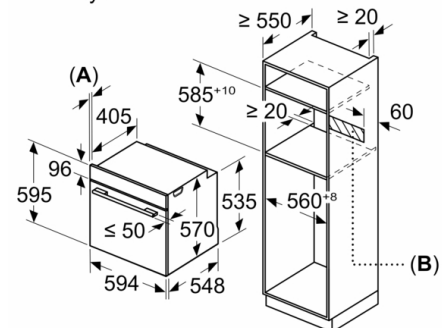

#### Rozměry

- rozměry spotřebiče (V x Š x H): 595 mm x 594 mm x 548 mm
- rozměry niky (V x Š x H): 585 mm - 595 mm x 560 mm - 568 mm x 550 mm
- „potřebné rozměry naleznete v instalačních materiálech“
- Doporučujeme vám vybrat si doplňkové produkty v rámci řady SER6, aby byla zaručena optimální designová kombinace všech vestavěných spotřebičů.

**Serie | 6, Vestavná pečicí trouba, 60 x 60 cm,  
černá  
HBA5784B0**

vestavba s varnou deskou

Rozměry v mm

**A:** 19,5 mm  
**B:** Prostor pro připojení spotřebiče 320 × 115 mm