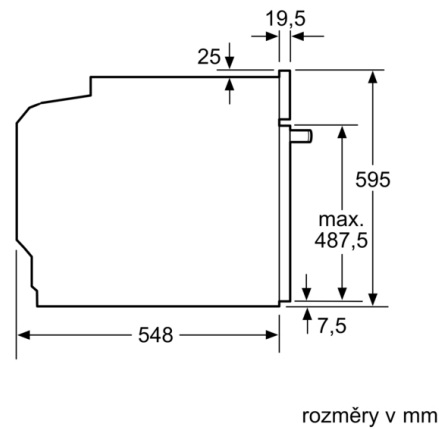

#### Bezpečnost a energetická náročnost

- maximální teplota dveří: 30 °C (měřeno uprostřed skla při nastavení trouby na horní/spodní ohřev, 180°C po 1 hodině provozu)
- nízká teplota dvířek trouby v průběhu pyrolytického čištění
- elektronický zámek dveří  
dětská pojistka  
bezpečnostní vypínání  
ukazatel zbytkového tepla

#### Technické informace

- délka síťového kabelu: 120 cm
- napětí: 220 - 240 V
- celkový příkon elektro: 3.6 kW
- energetická třída (dle EU 65/2014): A  
spotřeba energie na cyklus při konvenčním ohřevu: 1.02 kWh (na stupnici třídy energetické účinnosti od A+++ do D)  
spotřeba energie na cyklus v režimu recirkulace: 0.81 kWh  
počet pečicích prostorů: 1  
zdroj tepla: elektřina  
objem pečicího prostoru: 71 l

#### Rozměry

- rozměry spotřebiče (V x Š x H): 595 mm x 594 mm x 548 mm
- rozměry niky (V x Š x H): 585 mm - 595 mm x 560 mm - 568 mm x 550 mm
- „potřebné rozměry naleznete v instalačních materiálech“
- Doporučujeme vám vybrat si doplňkové produkty v rámci řady SER6, aby byla zaručena optimální designová kombinace všech vestavěných spotřebičů.

**Serie | 6, Vestavná pečicí trouba, 60 x 60 cm,  
černá  
HBA5784B0**

vestavba s varnou deskou

Rozměry v mm

**A:** 19,5 mm  
**B:** Prostor pro připojení spotřebiče 320 × 115 mm