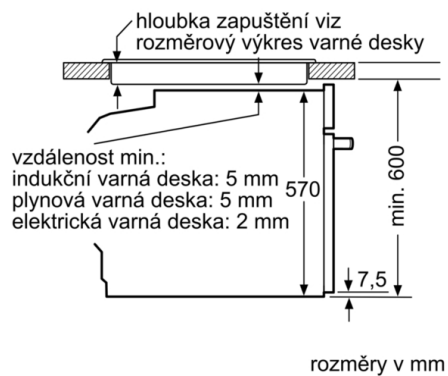

#### Technické informace

- délka síťového kabelu: 120 cm
- napětí: 220 - 240 V
- celkový příkon elektro: 3.6 kW
- energetická třída (dle EU 65/2014): A  
spotřeba energie na cyklus při konvenčním ohřevu: 1.02 kWh (na stupnici třídy energetické účinnosti od A+++ do D)  
spotřeba energie na cyklus v režimu recirkulace: 0.81 kWh  
počet pečicích prostorů: 1  
zdroj tepla: elektřina  
objem pečicího prostoru: 71 l

#### Rozměry

- rozměry spotřebiče (V x Š x H): 595 mm x 594 mm x 548 mm
- rozměry niky (V x Š x H): 585 mm - 595 mm x 560 mm - 568 mm x 550 mm
- „potřebné rozměry naleznete v instalačních materiálech“
- Doporučujeme vám vybrat si doplňkové produkty v rámci řady SER6, aby byla zaručena optimální designová kombinace všech vestavěných spotřebičů.

**Serie | 6, Vestavná pečicí trouba, 60 x 60 cm,  
černá  
HBA5784B0**

vestavba s varnou deskou

Rozměry v mm

**A:** 19,5 mm  
**B:** Prostor pro připojení spotřebiče 320 × 115 mm