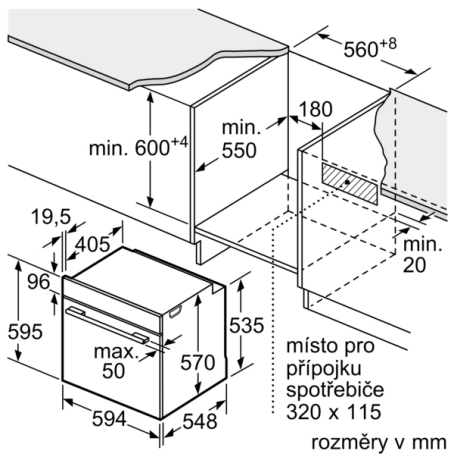

#### Bezpečnost a energetická náročnost

- maximální teplota dveří: 30 °C (měřeno uprostřed skla při nastavení trouby na horní/spodní ohřev, 180°C po 1 hodině provozu)
- nízká teplota dvířek trouby v průběhu pyrolytického čištění
- elektronický zámek dveří  
dětská pojistka  
bezpečnostní vypínání  
ukazatel zbytkového tepla

#### Technické informace

- délka síťového kabelu: 120 cm
- napětí: 220 - 240 V
- celkový příkon elektro: 3.6 kW
- energetická třída (dle EU 65/2014): A  
spotřeba energie na cyklus při konvenčním ohřevu: 1.02 kWh (na stupnici třídy energetické účinnosti od A+++ do D)  
spotřeba energie na cyklus v režimu recirkulace: 0.81 kWh  
počet pečicích prostorů: 1  
zdroj tepla: elektřina  
objem pečicího prostoru: 71 l

#### Rozměry

- rozměry spotřebiče (V x Š x H): 595 mm x 594 mm x 548 mm
- rozměry niky (V x Š x H): 585 mm - 595 mm x 560 mm - 568 mm x 550 mm
- „potřebné rozměry naleznete v instalačních materiálech“
- Doporučujeme vám vybrat si doplňkové produkty v rámci řady SER6, aby byla zaručena optimální designová kombinace všech vestavěných spotřebičů.

**Serie | 6, Vestavná pečicí trouba, 60 x 60 cm,  
černá  
HBA5784B0**

vestavba s varnou deskou

Rozměry v mm

**A:** 19,5 mm  
**B:** Prostor pro připojení spotřebiče 320 × 115 mm