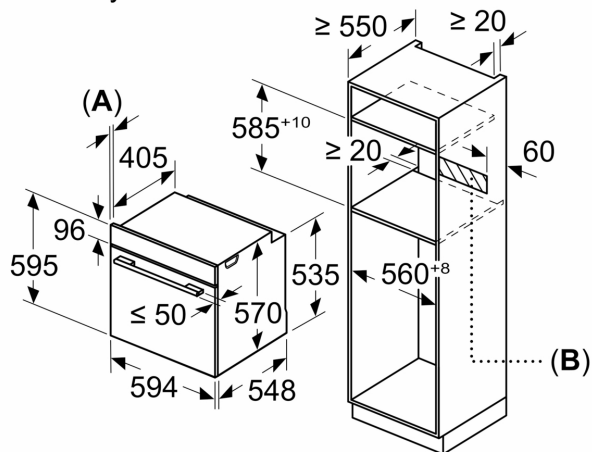

Serie 4, Vestavná pečicí trouba, 60 x 60 cm, nerez HBA534ES3

Perfektní výsledky: 3D horký vzduch pro dokonalé výsledky pečení a smažení až na třech úrovních současně.

- rozměry spotřebiče (V x Š x H): 595 mm x 594 mm x 548 mm
- rozměry niky (V x Š x H): 585 mm - 595 mm x 560 mm - 568 mm x 550 mm
- „potřebné rozměry naleznete v instalačních materiálech“

Příslušenství

- rošt, smaltovaný hluboký plech

Bezpečnost a energetická náročnost

- nízká teplota dvířek
- dvířka CoolTouch (3 ks skel)
- dětská pojistka

Technické informace

- délka přívodního kabelu: 120 cm
- napětí: 220 - 240 V
- celkový příkon elektro: 3.4 kW
- energetická třída (dle EU 65/2014): A+
- spotřeba energie na cyklus při konvenčním ohřevu: 0.9 kWh (na stupnici třídy energetické účinnosti od A+++ do D)
- spotřeba energie na cyklus v režimu recirkulace: 0.69 kWh
- počet pečicích prostorů: 1 zdroj tepla: elektrina objem pečicího prostoru: 71 l

Rozměry

Serie 4, Vestavná pečicí trouba, 60 x 60 cm, nerez
HBA534ES3

Rozměry v mm

A: 19,5 mm
B: Prostor pro připojení spotřebiče 320 x 115 mm

vestavba s varnou deskou