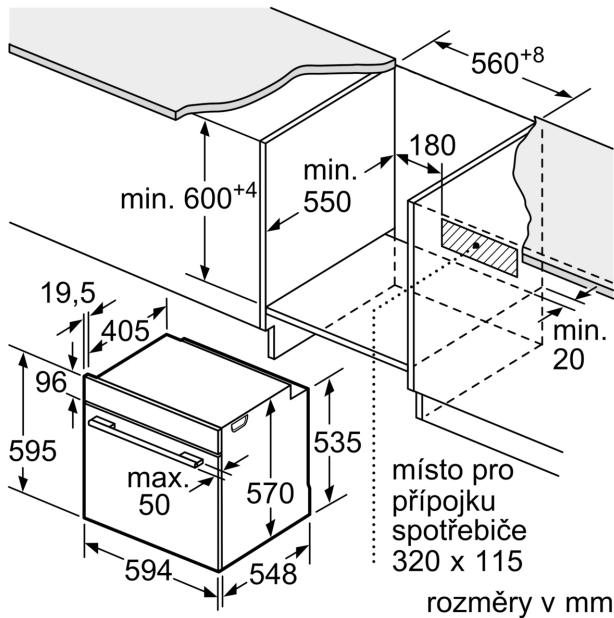

Serie 4, Vestavná pečicí trouba, 60 x 60 cm, nerez HBA534ES3

Perfektní výsledky: 3D horký vzduch pro dokonalé výsledky pečení a smažení až na třech úrovních současně.

- rozměry spotřebiče (V x Š x H): 595 mm x 594 mm x 548 mm
- rozměry niky (V x Š x H): 585 mm - 595 mm x 560 mm - 568 mm x 550 mm
- „potřebné rozměry naleznete v instalačních materiálech“

Výsuvný systém

- počet pečicích úrovní: 5 ks
- závěsné rošty, jednonásobný teleskopický výsuv, se stop funkcí, standardní výsuv

Design

- otočné voliče
- smaltovaný vnitřní povrch pečicího prostoru
- extra velký objem vnitřního prostoru

Příslušenství

- rošt, smaltovaný hluboký plech

Bezpečnost a energetická náročnost

- nízká teplota dvířek
- dvířka CoolTouch (3 ks skel)
- dětská pojistka

Technické informace

- délka přívodního kabelu: 120 cm
- napětí: 220 - 240 V
- celkový příkon elektro: 3.4 kW
- energetická třída (dle EU 65/2014): A+
- spotřeba energie na cyklus při konvenčním ohřevu: 0.9 kWh (na stupnici třídy energetické účinnosti od A+++ do D)
- spotřeba energie na cyklus v režimu recirkulace: 0.69 kWh
- počet pečicích prostorů: 1 zdroj tepla: elektrina objem pečicího prostoru: 71 l

Rozměry

Serie 4, Vestavná pečicí trouba, 60 x 60 cm, nerez
HBA534ES3

Rozměry v mm

A: 19,5 mm
B: Prostor pro připojení spotřebiče 320 x 115 mm

vestavba s varnou deskou