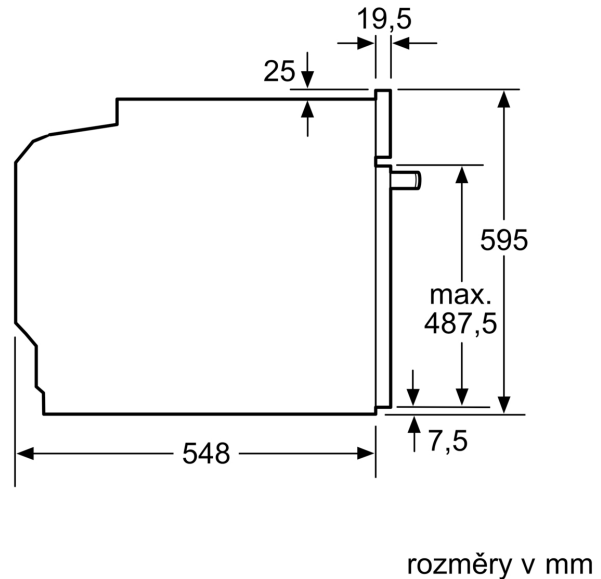

Serie 4, Vestavná pečicí trouba, 60 x 60 cm, nerez HBA534ES3

Perfektní výsledky: 3D horký vzduch pro dokonalé výsledky pečení a smažení až na třech úrovních současně.

- rozměry spotřebiče (V x Š x H): 595 mm x 594 mm x 548 mm
- rozměry niky (V x Š x H): 585 mm - 595 mm x 560 mm - 568 mm x 550 mm
- „potřebné rozměry naleznete v instalačních materiálech“

Příslušenství

- rošt, smaltovaný hluboký plech

Bezpečnost a energetická náročnost

- nízká teplota dvířek
- dvířka CoolTouch (3 ks skel)
- dětská pojistka

Technické informace

- délka přívodního kabelu: 120 cm
- napětí: 220 - 240 V
- celkový příkon elektro: 3.4 kW
- energetická třída (dle EU 65/2014): A+
- spotřeba energie na cyklus při konvenčním ohřevu: 0.9 kWh (na stupnici třídy energetické účinnosti od A+++ do D)
- spotřeba energie na cyklus v režimu recirkulace: 0.69 kWh
- počet pečicích prostorů: 1 zdroj tepla: elektrina objem pečicího prostoru: 71 l

Rozměry

Serie 4, Vestavná pečicí trouba, 60 x 60 cm, nerez
HBA534ES3

Rozměry v mm

A: 19,5 mm
B: Prostor pro připojení spotřebiče 320 x 115 mm

vestavba s varnou deskou