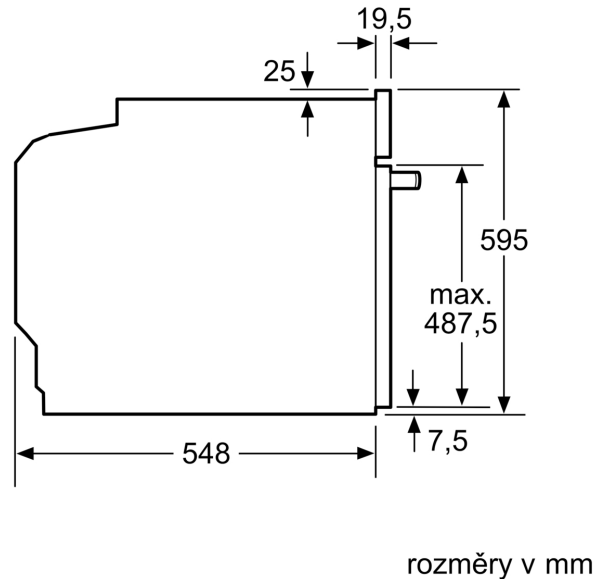

Serie 4, Vestavná pečicí trouba, 60 x 60 cm, bílá HBA534BW3

Perfektní výsledky: 3D horký vzduch pro dokonalé výsledky pečení a smažení až na třech úrovních současně.

- rozměry spotřebiče (V x Š x H): 595 mm x 594 mm x 548 mm
- rozměry niky (V x Š x H): 585 mm - 595 mm x 560 mm - 568 mm x 550 mm
- „potřebné rozměry naleznete v instalačních materiálech“
- Doporučujeme vám vybrat si doplňkové produkty v rámci řady SER4, aby byla zaručena optimální designová kombinace všech vestavěných spotřebičů.

Příslušenství

- rošt, smaltovaný hluboký plech

Bezpečnost a energetická náročnost

- nízká teplota dvířek
- dvířka CoolTouch (3 ks skel)
- dětská pojistka

Technické informace

- délka přívodního kabelu: 120 cm
- napětí: 220 - 240 V
- celkový příkon elektro: 3.4 kW
- energetická třída (dle EU 65/2014): A+
- spotřeba energie na cyklus při konvenčním ohřevu: 0.9 kWh (na stupnici třídy energetické účinnosti od A+++ do D)
- spotřeba energie na cyklus v režimu recirkulace: 0.69 kWh
- počet pečicích prostorů: 1 zdroj tepla: elektrina objem pečicího prostoru: 71 l

Rozměry

Serie 4, Vestavná pečicí trouba, 60 x 60 cm, bílá
HBA534BW3

Rozměry v mm

A: 19,5 mm
B: Prostor pro připojení spotřebiče 320 x 115 mm

vestavba s varnou deskou