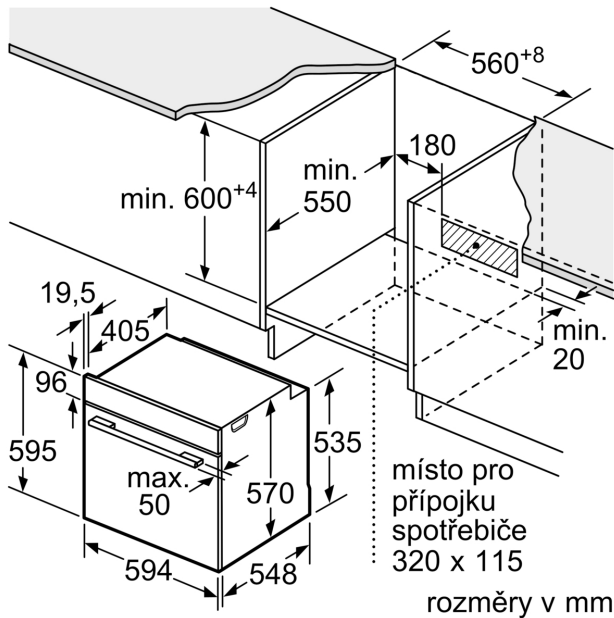

Serie 4, Vestavná pečicí trouba, 60 x 60 cm, bílá HBA534BW3

Perfektní výsledky: 3D horký vzduch pro dokonalé výsledky pečení a smažení až na třech úrovních současně.

- rozměry spotřebiče (V x Š x H): 595 mm x 594 mm x 548 mm
- rozměry niky (V x Š x H): 585 mm - 595 mm x 560 mm - 568 mm x 550 mm
- „potřebné rozměry naleznete v instalačních materiálech“
- Doporučujeme vám vybrat si doplňkové produkty v rámci řady SER4, aby byla zaručena optimální designová kombinace všech vestavěných spotřebičů.

Výsuvný systém

- počet pečicích úrovní: 5 ks
- závěsné rošty, teleskopický výsuv na objednání jako zvláštní příslušenství

Design

- otočné voliče
- smaltovaný vnitřní povrch pečicího prostoru
- extra velký objem vnitřního prostoru

Příslušenství

- rošt, smaltovaný hluboký plech

Bezpečnost a energetická náročnost

- nízká teplota dvířek
- dvířka CoolTouch (3 ks skel)
- dětská pojistka

Technické informace

- délka přívodního kabelu: 120 cm
- napětí: 220 - 240 V
- celkový příkon elektro: 3.4 kW
- energetická třída (dle EU 65/2014): A+
- spotřeba energie na cyklus při konvenčním ohřevu: 0.9 kWh (na stupnici třídy energetické účinnosti od A+++ do D)
- spotřeba energie na cyklus v režimu recirkulace: 0.69 kWh
- počet pečicích prostorů: 1 zdroj tepla: elektrina objem pečicího prostoru: 71 l

Rozměry

Serie 4, Vestavná pečicí trouba, 60 x 60 cm, bílá
HBA534BW3

Rozměry v mm

A: 19,5 mm
B: Prostor pro připojení spotřebiče 320 x 115 mm

vestavba s varnou deskou