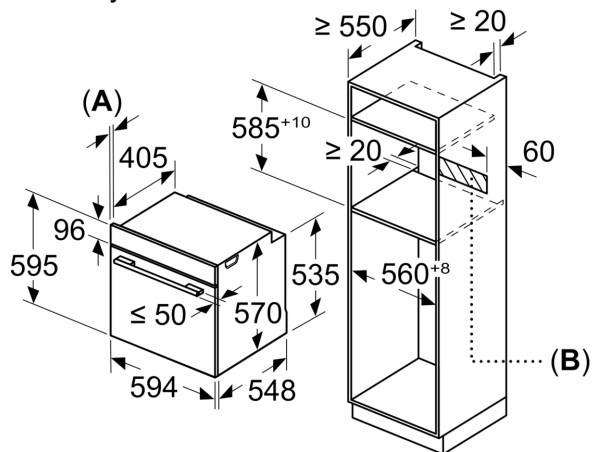

Serie 4, Vestavná pečicí trouba, 60 x 60 cm, bílá HBA534BW3

Perfektní výsledky: 3D horký vzduch pro dokonalé výsledky pečení a smažení až na třech úrovních současně.

- rozměry spotřebiče (V x Š x H): 595 mm x 594 mm x 548 mm
- rozměry niky (V x Š x H): 585 mm - 595 mm x 560 mm - 568 mm x 550 mm
- „potřebné rozměry naleznete v instalačních materiálech“
- Doporučujeme vám vybrat si doplňkové produkty v rámci řady SER4, aby byla zaručena optimální designová kombinace všech vestavěných spotřebičů.

Příslušenství

- rošt, smaltovaný hluboký plech

Bezpečnost a energetická náročnost

- nízká teplota dvířek
- dvířka CoolTouch (3 ks skel)
- dětská pojistka

Technické informace

- délka přívodního kabelu: 120 cm
- napětí: 220 - 240 V
- celkový příkon elektro: 3.4 kW
- energetická třída (dle EU 65/2014): A+
- spotřeba energie na cyklus při konvenčním ohřevu: 0.9 kWh (na stupnici třídy energetické účinnosti od A+++ do D)
- spotřeba energie na cyklus v režimu recirkulace: 0.69 kWh
- počet pečicích prostorů: 1 zdroj tepla: elektrina objem pečicího prostoru: 71 l

Rozměry

Serie 4, Vestavná pečicí trouba, 60 x 60 cm, bílá
HBA534BW3

Rozměry v mm

A: 19,5 mm
B: Prostor pro připojení spotřebiče 320 x 115 mm

vestavba s varnou deskou