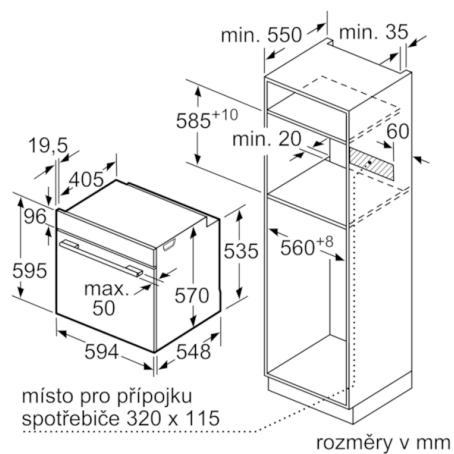

Serie | 4, Vestavná pečicí trouba, bílá HBA533BW0