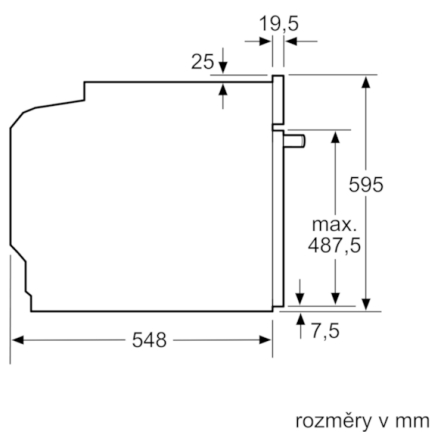

Serie | 4, Vestavná pečicí trouba, bílá HBA533BW0