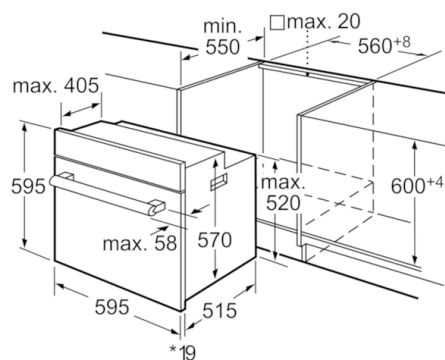

Technické údaje

Barva / materiál přední stěny :	nerez
Konstrukce :	Vestavný
Integrovaný čistící systém :	Ne
Rozměry niky (mm) :	575-597 x 560-568 x 550
Rozměry spotřebiče (mm) :	595 x 595 x 515
Rozměry zabaleného spotřebiče (mm) :	670 x 640 x 630
Materiál ovládacího panelu :	Nerez
Materiál dveří :	sklo
Hmotnost netto (kg) :	32,421
Objem netto - pečicí trouba 1 (l) :	61
Druhy ohřevu :	Cirkulační gril,
Dolní ohřev, Horký vzduch, Horní/dolní ohřev, Maloplošný gril - VARIO, Rozmrazování, Stupeň na pizzu, Velkoplošný gril - VARIO	
Materiál 1.pečicí trouby :	smalt
Řízení teploty :	mechanické
Vnitřní osvětlení (ks) :	1
Aprobační certifikáty :	AENOR, CE
Délka přívodního kabelu (cm) :	95
EAN :	4242002857824
Number of cavities (2010/30/EC) :	1
Třída energetické účinnosti (2010/30/EC) :	A
Energy consumption per cycle conventional (2010/30/EC) :	0,90
Energy consumption per cycle forced air convection (2010/30/EC) :	0,81
Energy efficiency index (2010/30/EC) :	100,0
Příkon (W) :	3380
Jištění (A) :	16
Napětí (V) :	220-240
Frekvence (Hz) :	60; 50
Typ zástrčky :	Bez zástrčky

Serie | 6 Vestavné sporáky/trouby

HBA43S350E nerez

Vestavná trouba

* U kovových čelních stran 20 mm

Rozměry v mm

* U kovových čelních stran 20 mm

Rozměry v mm