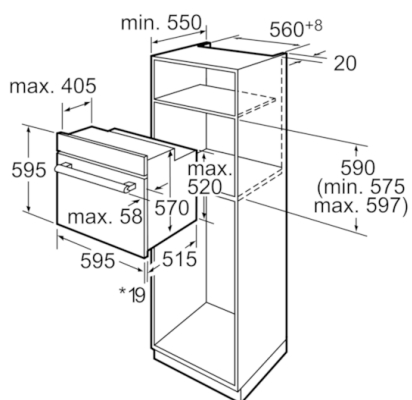

Technické údaje

Barva / materiál přední stěny :	nerez
Konstrukce :	Vestavný
Integrovaný čistící systém :	Ne
Rozměry niky (mm) :	575-597 x 560-568 x 550
Rozměry spotřebiče (mm) :	595 x 595 x 515
Rozměry zabaleného spotřebiče (mm) :	670 x 640 x 630
Materiál ovládacího panelu :	Nerez
Materiál dveří :	sklo
Hmotnost netto (kg) :	32,421
Objem netto - pečicí trouba 1 (l) :	61
Druhy ohřevu :	Cirkulační gril,
Dolní ohřev, Horký vzduch, Horní/dolní ohřev, Maloplošný gril - VARIO, Rozmrazování, Stupeň na pizzu, Velkoplošný gril - VARIO	
Materiál 1.pečicí trouby :	smalt
Řízení teploty :	mechanické
Vnitřní osvětlení (ks) :	1
Aprobační certifikáty :	AENOR, CE
Délka přívodního kabelu (cm) :	95
EAN :	4242002857824
Number of cavities (2010/30/EC) :	1
Třída energetické účinnosti (2010/30/EC) :	A
Energy consumption per cycle conventional (2010/30/EC) :	0,90
Energy consumption per cycle forced air convection (2010/30/EC) :	0,81
Energy efficiency index (2010/30/EC) :	100,0
Příkon (W) :	3380
Jištění (A) :	16
Napětí (V) :	220-240
Frekvence (Hz) :	60; 50
Typ zástrčky :	Bez zástrčky

Serie | 6 Vestavné sporáky/trouby

HBA43S350E nerez

Vestavná trouba

* U kovových čelních stran 20 mm

Rozměry v mm

* U kovových čelních stran 20 mm

Rozměry v mm