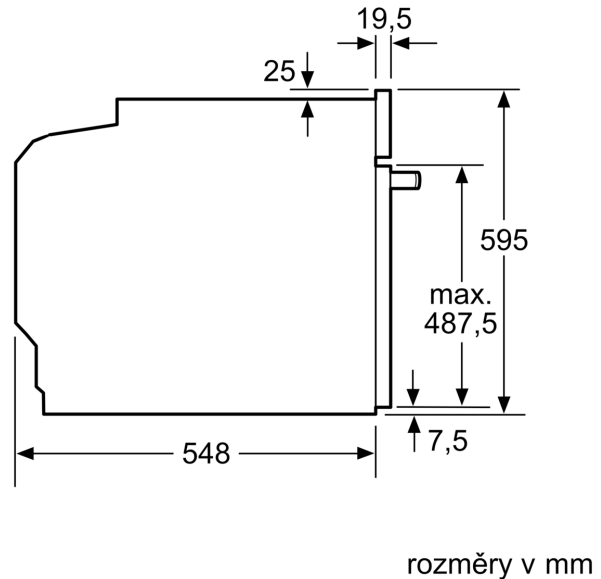

Technické údaje

Konstrukce:	Vestavné
Integrovaný čistící systém:	Pyrolýza a hydrolytické čištění
Požadovaná velikost otvoru pro instalaci (v x š x h):	585-595 x 560-568 x 550 mm
Rozměry spotřebiče:	595 x 594 x 548 mm
Rozměry zabaleného spotřebiče:	675 x 660 x 690 mm
Materiál ovládacího panelu:	Kov lakovaný
Materiál dveří:	sklo
Hmotnost netto:	36.7 kg
Objem netto - pečicí trouba 1:	71 l
Druhy ohřevu:	velkoplošný gril, horký vzduch jemný, horký vzduch, standardní ohřev, pizza ohřev, dolní ohřev, horký vzduch s grilem
Řízení teploty:	Elektronické
Vnitřní osvětlení (ks):	1
Délka přívodního kabelu:	120.0 cm
EAN:	4242005033591
Počet varných prostorů:	1
Energetická třída:	A
Spotřeba energie na cyklus - konvenční ohřev (2010/30/EC):	0.99 kWh/cyklus
Spotřeba energie na cyklus cirkulace vzduchu - konvenční ohřev (2010/30/EC):	0.81 kWh/cyklus
Index energetické účinnosti (2010/30/EC):	95.3 %
příkon:	3600 W
Jištění:	16 A
Napětí:	220-240 V
Frekvence:	50; 60 Hz
Typ zástrčky:	zalitá zástrčka s uzemněním
Včetně příslušenství:	1 x kombinovaný rošt, 1 x univerzální pánve

Technické informace

- délka přívodního kabelu: 120 cm
- napětí: 220 - 240 V
- celkový příkon elektro: 3.6 kW
- energetická třída (dle EU 65/2014): A
- spotřeba energie na cyklus při konvenčním ohřevu: 0.99 kWh (na stupnici třídy energetické účinnosti od A+++ do D)
- spotřeba energie na cyklus v režimu recirkulace: 0.81 kWh
- počet pečicích prostorů: 1 zdroj tepla: elektrina objem pečicího prostoru: 71 l

Rozměry

Serie 4, Vestavná pečicí trouba, 60 x 60 cm, Černá
HBA374BB0

Rozměry v mm

A: 19,5 mm
B: Prostor pro připojení spotřebiče 320 x 115 mm

vestavba s varnou deskou