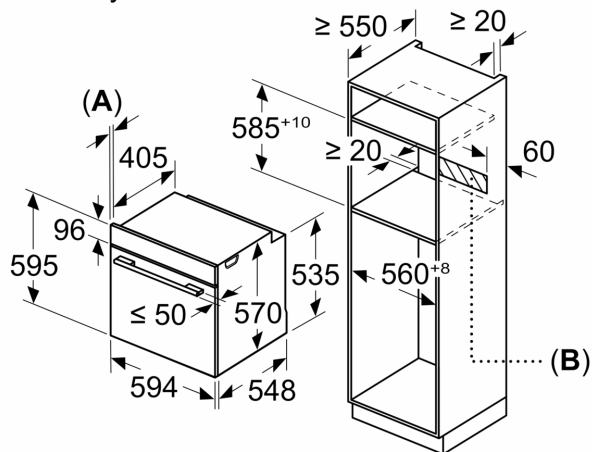

Technické informace

- délka přívodního kabelu: 120 cm
- napětí: 220 - 240 V
- celkový příkon elektro: 3.6 kW
- energetická třída (dle EU 65/2014): A
- spotřeba energie na cyklus při konvenčním ohřevu: 0.99 kWh (na stupnici třídy energetické účinnosti od A+++ do D)
- spotřeba energie na cyklus v režimu recirkulace: 0.81 kWh
- počet pečicích prostorů: 1 zdroj tepla: elektrina objem pečicího prostoru: 71 l

Rozměry

Serie 4, Vestavná pečicí trouba, 60 x 60 cm, Černá
HBA374BB0

Rozměry v mm

A: 19,5 mm
B: Prostor pro připojení spotřebiče 320 x 115 mm

vestavba s varnou deskou