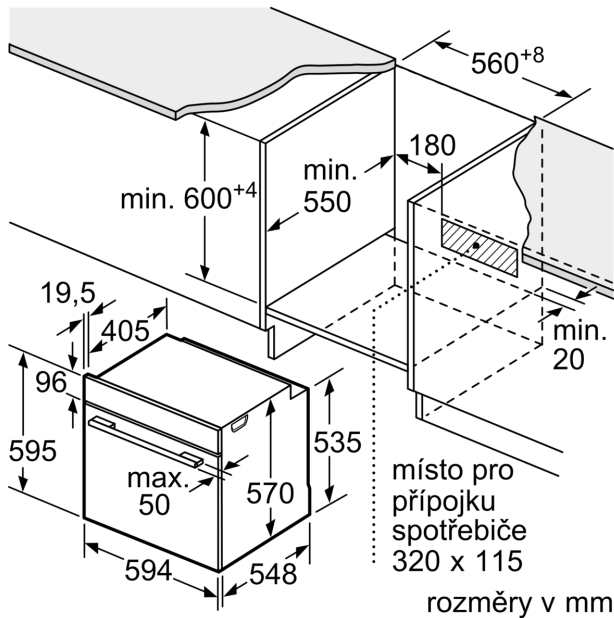

Technické údaje

Konstrukce:	Vestavné
Integrovaný čistící systém:	Pyrolýza a hydrolytické čištění
Požadovaná velikost otvoru pro instalaci (v x š x h):	585-595 x 560-568 x 550 mm
Rozměry spotřebiče:	595 x 594 x 548 mm
Rozměry zabaleného spotřebiče:	675 x 660 x 690 mm
Materiál ovládacího panelu:	Kov lakovaný
Materiál dveří:	sklo
Hmotnost netto:	36.7 kg
Objem netto - pečicí trouba 1:	71 l
Druhy ohřevu:	velkoplošný gril, horký vzduch jemný, horký vzduch, standardní ohřev, pizza ohřev, dolní ohřev, horký vzduch s grilem
Řízení teploty:	Elektronické
Vnitřní osvětlení (ks):	1
Délka přívodního kabelu:	120.0 cm
EAN:	4242005033591
Počet varných prostorů:	1
Energetická třída:	A
Spotřeba energie na cyklus - konvenční ohřev (2010/30/EC):	0.99 kWh/cyklus
Spotřeba energie na cyklus cirkulace vzduchu - konvenční ohřev (2010/30/EC):	0.81 kWh/cyklus
Index energetické účinnosti (2010/30/EC):	95.3 %
příkon:	3600 W
Jištění:	16 A
Napětí:	220-240 V
Frekvence:	50; 60 Hz
Typ zástrčky:	zalitá zástrčka s uzemněním
Včetně příslušenství:	1 x kombinovaný rošt, 1 x univerzální pánve

Příslušenství

- rošt, smaltovaný hluboký plech

Bezpečnost a energetická náročnost

- nízká teplota dvířek
- nízká teplota dvířek trouby v průběhu pyrolytického čištění
- elektronický zámek dveří
- dětská pojistka bezpečnostní vypínání

Technické informace

- délka přívodního kabelu: 120 cm
- napětí: 220 - 240 V
- celkový příkon elektro: 3.6 kW
- energetická třída (dle EU 65/2014): A
- spotřeba energie na cyklus při konvenčním ohřevu: 0.99 kWh (na stupnici třídy energetické účinnosti od A+++ do D)
- spotřeba energie na cyklus v režimu recirkulace: 0.81 kWh
- počet pečicích prostorů: 1 zdroj tepla: elektrina objem pečicího prostoru: 71 l

Rozměry

Serie 4, Vestavná pečicí trouba, 60 x 60 cm, Černá
HBA374BB0

Rozměry v mm

A: 19,5 mm
B: Prostor pro připojení spotřebiče 320 x 115 mm

vestavba s varnou deskou