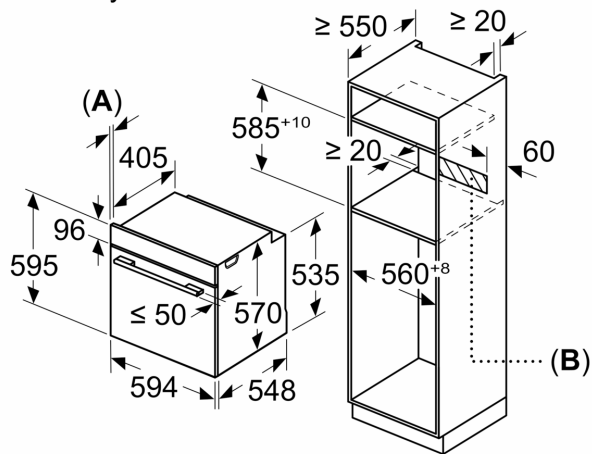

#### **Technické informace**

- délka přívodního kabelu: 120 cm
- napětí: 220 - 240 V
- celkový příkon elektro: 3.4 kW
- energetická třída (dle EU 65/2014): A
- spotřeba energie na cyklus při konvenčním ohřevu: 0.97 kWh (na stupnici třídy energetické účinnosti od A+++ do D)
- spotřeba energie na cyklus v režimu recirkulace: 0.81 kWh
- počet pečicích prostorů: 1 zdroj tepla: elektrina objem pečicího prostoru: 71 l

#### **Rozměry**

- rozměry spotřebiče (V x Š x H): 595 mm x 594 mm x 548 mm
- rozměry niky (V x Š x H): 585 mm - 595 mm x 560 mm - 568 mm x 550 mm
- „potřebné rozměry naleznete v instalačních materiálech“

**Serie 4, Vestavná pečicí trouba, 60 x 60 cm, Nerez**  
**HBA334BS0**

Rozměry v mm

**A:** 19,5 mm  
**B:** Prostor pro připojení spotřebiče 320 x 115 mm

vestavba s varnou deskou