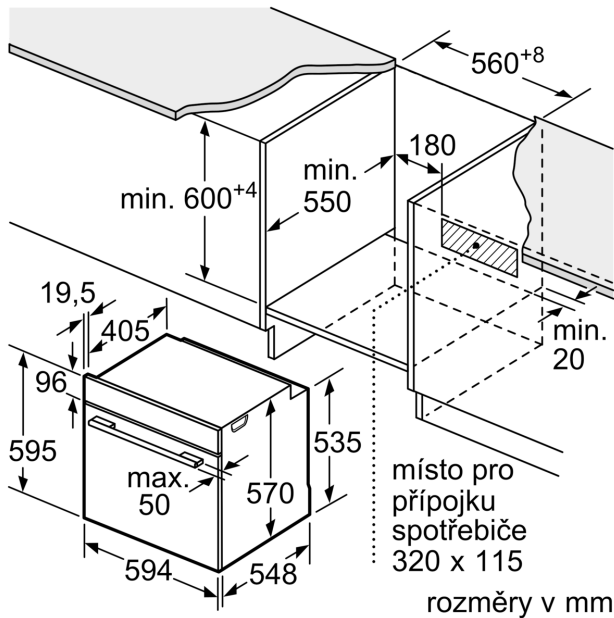

#### **Technické informace**

- délka přívodního kabelu: 120 cm
- napětí: 220 - 240 V
- celkový příkon elektro: 3.4 kW
- energetická třída (dle EU 65/2014): A
- spotřeba energie na cyklus při konvenčním ohřevu: 0.97 kWh (na stupnici třídy energetické účinnosti od A+++ do D)
- spotřeba energie na cyklus v režimu recirkulace: 0.81 kWh
- počet pečicích prostorů: 1 zdroj tepla: elektrina objem pečicího prostoru: 71 l

#### **Rozměry**

- rozměry spotřebiče (V x Š x H): 595 mm x 594 mm x 548 mm
- rozměry niky (V x Š x H): 585 mm - 595 mm x 560 mm - 568 mm x 550 mm
- „potřebné rozměry naleznete v instalačních materiálech“

**Serie 4, Vestavná pečicí trouba, 60 x 60 cm, Nerez**  
**HBA334BS0**

Rozměry v mm

**A:** 19,5 mm  
**B:** Prostor pro připojení spotřebiče 320 x 115 mm

vestavba s varnou deskou