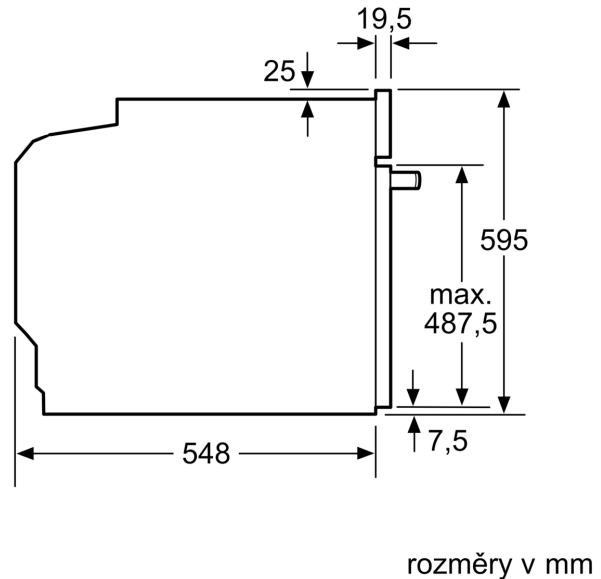

#### **Technické informace**

- délka přívodního kabelu: 120 cm
- napětí: 220 - 240 V
- celkový příkon elektro: 3.4 kW
- energetická třída (dle EU 65/2014): A
- spotřeba energie na cyklus při konvenčním ohřevu: 0.97 kWh (na stupnici třídy energetické účinnosti od A+++ do D)
- spotřeba energie na cyklus v režimu recirkulace: 0.81 kWh
- počet pečicích prostorů: 1 zdroj tepla: elektrina objem pečicího prostoru: 71 l

#### **Rozměry**

- rozměry spotřebiče (V x Š x H): 595 mm x 594 mm x 548 mm
- rozměry niky (V x Š x H): 585 mm - 595 mm x 560 mm - 568 mm x 550 mm
- „potřebné rozměry naleznete v instalačních materiálech“

**Serie 4, Vestavná pečicí trouba, 60 x 60 cm, Nerez**  
**HBA334BS0**

Rozměry v mm

**A:** 19,5 mm  
**B:** Prostor pro připojení spotřebiče 320 x 115 mm

vestavba s varnou deskou