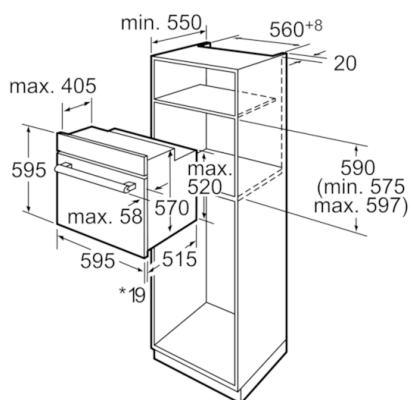

Technické údaje

Barva / materiál přední stěny :	bílá
Konstrukce :	Vestavný
Integrovaný čistící systém :	Ne
Rozměry niky (mm) :	575-597 x 560-568 x 550
Rozměry spotřebiče (mm) :	595 x 595 x 515
Rozměry zabaleného spotřebiče (mm) :	665 x 635 x 635
Materiál ovládacího panelu :	Kov lakovaný
Materiál dveří :	sklo
Hmotnost netto (kg) :	28,562
Objem netto - pečicí trouba 1 (l) :	61
Druhy ohřevu :	Cirkulační
gril, Cirkulační horký vzduch, Dolní ohřev, Horní/dolní ohřev,	
Maloplošný gril - VARIO, Rozmrazování, Velkoplošný gril - VARIO	
Materiál 1.pečicí trouby :	smalt
Řízení teploty :	mechanické
Vnitřní osvětlení (ks) :	1
Aprobační certifikáty :	AENOR, CE
Délka přívodního kabelu (cm) :	95
EAN :	4242002621494
Number of cavities (2010/30/EC) :	1
Třída energetické účinnosti (2010/30/EC) :	A
Energy consumption per cycle conventional (2010/30/EC) :	0,90
Energy consumption per cycle forced air convection (2010/30/EC) :	0,84
Energy efficiency index (2010/30/EC) :	103,7
Příkon (W) :	3580
Jištění (A) :	16
Napětí (V) :	220-240
Frekvence (Hz) :	50; 60
Typ zástrčky :	Zalitá zástrčka s uzemněním

Serie | 6 Vestavné sporáky/trouby

HBA23B223E bílá

Vestavná trouba

* U kovových čelních stran 20 mm

Rozměry v mm

* U kovových čelních stran 20 mm

Rozměry v mm