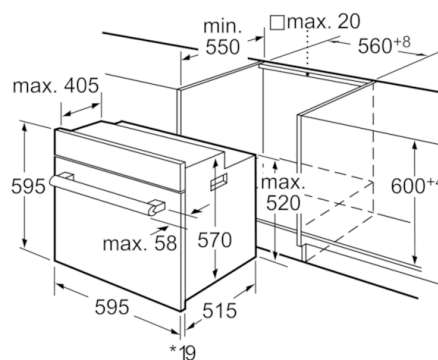

Technické údaje

Barva / materiál přední stěny :	bílá
Konstrukce :	Vestavný
Integrovaný čistící systém :	Ne
Rozměry niky (mm) :	575-597 x 560-568 x 550
Rozměry spotřebiče (mm) :	595 x 595 x 515
Rozměry zabaleného spotřebiče (mm) :	665 x 635 x 635
Materiál ovládacího panelu :	Kov lakovaný
Materiál dveří :	sklo
Hmotnost netto (kg) :	28,562
Objem netto - pečicí trouba 1 (l) :	61
Druhy ohřevu :	Cirkulační
gril, Cirkulační horký vzduch, Dolní ohřev, Horní/dolní ohřev,	
Maloplošný gril - VARIO, Rozmrazování, Velkoplošný gril - VARIO	
Materiál 1.pečicí trouby :	smalt
Řízení teploty :	mechanické
Vnitřní osvětlení (ks) :	1
Aprobační certifikáty :	AENOR, CE
Délka přívodního kabelu (cm) :	95
EAN :	4242002621494
Number of cavities (2010/30/EC) :	1
Třída energetické účinnosti (2010/30/EC) :	A
Energy consumption per cycle conventional (2010/30/EC) :	0,90
Energy consumption per cycle forced air convection (2010/30/EC) :	0,84
Energy efficiency index (2010/30/EC) :	103,7
Příkon (W) :	3580
Jištění (A) :	16
Napětí (V) :	220-240
Frekvence (Hz) :	50; 60
Typ zástrčky :	Zalitá zástrčka s uzemněním

Serie | 6 Vestavné sporáky/trouby

HBA23B223E bílá

Vestavná trouba

* U kovových čelních stran 20 mm

Rozměry v mm

* U kovových čelních stran 20 mm

Rozměry v mm