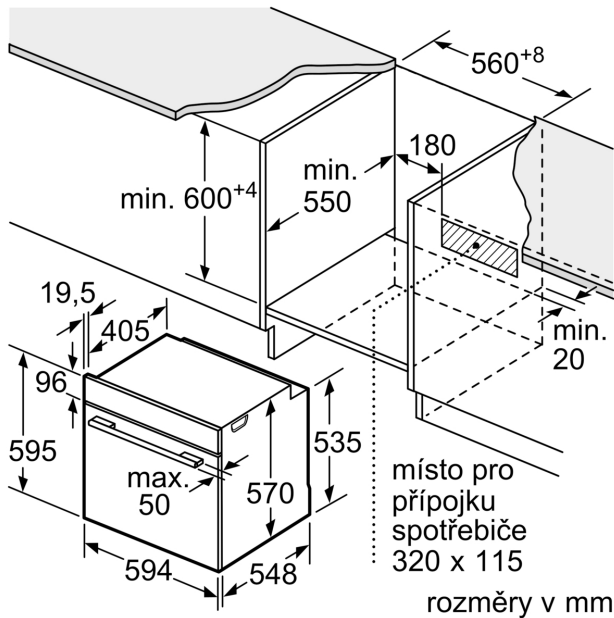

Rozměry

- rozměry spotřebiče (V x Š x H): 595 mm x 594 mm x 548 mm
- rozměry niky (V x Š x H): 585 mm - 595 mm x 560 mm - 568 mm x 550 mm
- „potřebné rozměry naleznete v instalačních materiálech“

Typ trouby / druh ohřevu

Příslušenství

- rošt, smaltovaný hluboký plech, Air Fry pečicí plech

Bezpečnost a energetická náročnost

- nízká teplota dvířek
- nízká teplota dvířek trouby v průběhu pyrolytického čištění
- dvířka CoolTouch (4 ks skel)
- elektronický zámek dveří
- dětská pojistka bezpečnostní vypínání tlačítko start

Technické informace

- délka přívodního kabelu: 120 cm
- napětí: 220 - 240 V
- celkový příkon elektro: 3.6 kW
- energetická třída (dle EU 65/2014): A+
- spotřeba energie na cyklus při konvenčním ohřevu: 0.9 kWh (na stupnici třídy energetické účinnosti od A+++ do D)

Serie 2, Vestavná pečicí trouba, 60 x 60 cm, černá
HBA172EB3

Rozměry v mm

A: 19,5 mm
B: Prostor pro připojení spotřebiče 320 x 115 mm

vestavba s varnou deskou