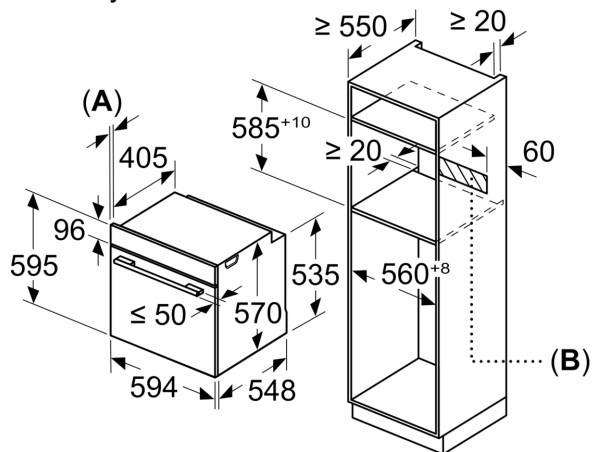

Rozměry

- rozměry spotřebiče (V x Š x H): 595 mm x 594 mm x 548 mm
- rozměry niky (V x Š x H): 585 mm - 595 mm x 560 mm - 568 mm x 550 mm
- „potřebné rozměry naleznete v instalačních materiálech“

Typ trouby / druh ohřevu

Serie 2, Vestavná pečicí trouba, 60 x 60 cm, černá
HBA172EB3

Rozměry v mm

A: 19,5 mm
B: Prostor pro připojení spotřebiče 320 x 115 mm

vestavba s varnou deskou