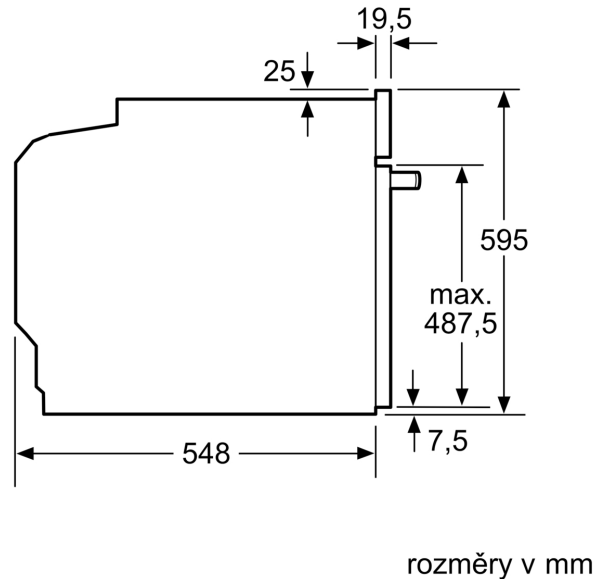

Konstrukce spotřebiče: vestavný
 Integrovaný čistící systém: pyrolyza a hydrolytické čištění
 Požadovaná velikost otvoru pro instalaci (v x š x h): 585-595 x 560-568 x 550 mm
 Rozměry spotřebiče: 595x594x548 mm
 Rozměry zabaleného spotřebiče (v x š x h): 675 x 660 x 690 mm
 Materiál ovládacího panelu: Kov lakovaný
 Materiál dveří: sklo
 Hmotnost netto: 36.5 kg
 Objem netto - pečicí trouba 1: 71 l
 Druhy ohřevu: Air Fry, velkoplošný gril, horký vzduch jemný, horký vzduch, standardní ohřev, pizza ohřev, horký vzduch s grilem
 Řízení teploty: Elektronické
 Vnitřní osvětlení (ks): 1
 Délka přívodního kabelu: 120.0 cm
 EAN: 4242005464210
 Počet varných prostorů: 1
 Třída energetické účinnosti: A+
 Spotřeba energie na cyklus - konvenční ohřev (2010/30/EC):0.94 kWh/cyklus
 Spotřeba energie na cyklus cirkulace vzduchu - konvenční ohřev (2010/30/EC):0.69 kWh/cyklus
 Index energetické účinnosti (2010/30/EC):81.2 %
 Příkon: 3600 W
 Jištění: 16 A
 Napětí: 220-240 V
 Frekvence:50; 60 Hz
 Typ zástrčky: zalitá zástrčka s uzemněním
 Dodávané příslušenství: 1 x kombinovaný rošt, 1 x univerzální pánev, 1 x Pečicí plech Air Fry

Rozměry

- rozměry spotřebiče (V x Š x H): 595 mm x 594 mm x 548 mm
- rozměry niky (V x Š x H): 585 mm - 595 mm x 560 mm - 568 mm x 550 mm
- „potřebné rozměry naleznete v instalačních materiálech“

Typ trouby / druh ohřevu

Technické informace

- délka přívodního kabelu: 120 cm
- napětí: 220 - 240 V
- celkový příkon elektro: 3.6 kW
- energetická třída (dle EU 65/2014): A+
- spotřeba energie na cyklus při konvenčním ohřevu: 0.9 kWh (na stupnici třídy energetické účinnosti od A+++ do D)

Serie 2, Vestavná pečicí trouba, 60 x 60 cm, černá
HBA172EB3

Rozměry v mm

A: 19,5 mm
B: Prostor pro připojení spotřebiče 320 x 115 mm

vestavba s varnou deskou