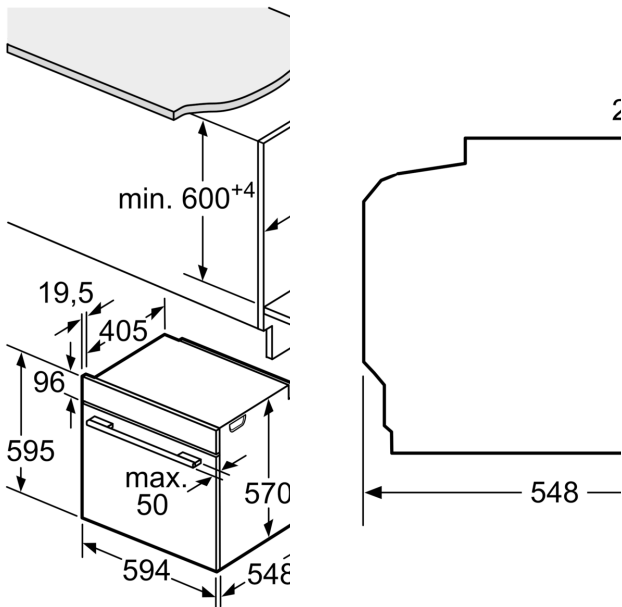

#### **Technické informace**

- délka přívodního kabelu: 120 cm
- napětí: 220 - 240 V
- celkový příkon elektro: 3.6 kW
- energetická třída (dle EU 65/2014): A
- spotřeba energie na cyklus při konvenčním ohřevu: 0.99 kWh (na stupnici třídy energetické účinnosti od A+++ do D)
- spotřeba energie na cyklus v režimu recirkulace: 0.81 kWh
- počet pečicích prostorů: 1 zdroj tepla: elektrina objem pečicího prostoru: 71 l

#### **Rozměry**

- rozměry spotřebiče (V x Š x H): 595 mm x 594 mm x 548 mm
- rozměry niky (V x Š x H): 585 mm - 595 mm x 560 mm - 568 mm x 550 mm
- „potřebné rozměry naleznete v instalačních materiálech“

**Serie 2, Vestavná pečicí trouba, 60 x  
60 cm, Černá  
HBA172EB0**

Rozměry v mm

**A:** 19,5 mm  
**B:** Prostor pro připojení  
115 mm

vestavba s varnou de