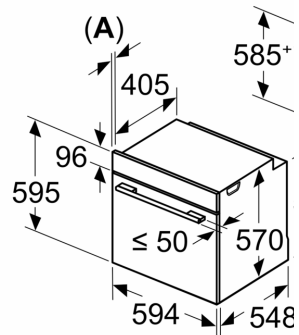

#### **Technické informace**

- délka přívodního kabelu: 120 cm
- napětí: 220 - 240 V
- celkový příkon elektro: 3.6 kW
- energetická třída (dle EU 65/2014): A
- spotřeba energie na cyklus při konvenčním ohřevu: 0.99 kWh (na stupnici třídy energetické účinnosti od A+++ do D)
- spotřeba energie na cyklus v režimu recirkulace: 0.81 kWh
- počet pečicích prostorů: 1 zdroj tepla: elektrina objem pečicího prostoru: 71 l

#### **Rozměry**

- rozměry spotřebiče (V x Š x H): 595 mm x 594 mm x 548 mm
- rozměry niky (V x Š x H): 585 mm - 595 mm x 560 mm - 568 mm x 550 mm
- „potřebné rozměry naleznete v instalačních materiálech“

**Serie 2, Vestavná pečicí trouba, 60 x  
60 cm, Černá  
HBA172EB0**

Rozměry v mm

**A:** 19,5 mm  
**B:** Prostor pro připojení  
115 mm

vestavba s varnou de