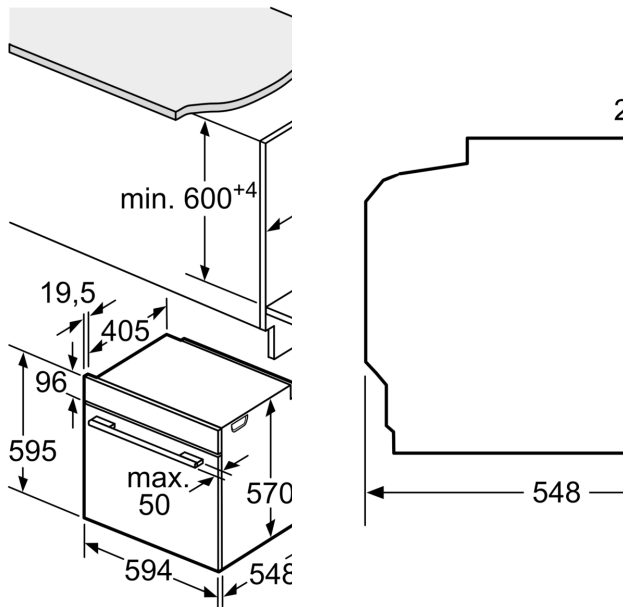

Technické údaje

Konstrukce:	Vestavné
Integrovaný čisticí systém:	Pyrolýza a hydrolytické čištění
Požadovaná velikost otvoru pro instalaci (v x š x h):	585-595 x 560-568 x 550 mm
Rozměry spotřebiče:	595 x 594 x 548 mm
Rozměry zabaleného spotřebiče:	675 x 660 x 690 mm
Materiál ovládacího panelu:	Nerez
Materiál dveří:	sklo
Hmotnost netto:	37.4 kg
Objem netto - pečicí trouba 1:	71 l
Druhy ohřevu:	velkoplošný gril, horký vzduch jemný, horký vzduch, standardní ohřev, horký vzduch s grilem
Řízení teploty:	Elektronické
Vnitřní osvětlení (ks):	1
Délka přívodního kabelu:	120.0 cm
EAN:	4242005356492
Počet varných prostorů:	1
Energetická třída:	A
Spotřeba energie na cyklus - konvenční ohřev (2010/30/EC):	0.99 kWh/cyklus
Spotřeba energie na cyklus cirkulace vzduchu - konvenční ohřev (2010/30/EC):	0.81 kWh/cyklus
Index energetické účinnosti (2010/30/EC):	95.3 %
příkon:	3600 W
Jištění:	16 A
Napětí:	220-240 V
Frekvence:	50; 60 Hz
Typ zástrčky:	zalitá zástrčka s uzemněním
Včetně příslušenství:	1 x kombinovaný rošt, 1 x univerzální pánev

Technické informace

- délka přívodního kabelu: 120 cm
- napětí: 220 - 240 V
- celkový příkon elektro: 3.6 kW
- energetická třída (dle EU 65/2014): A
- spotřeba energie na cyklus při konvenčním ohřevu: 0.99 kWh (na stupnici třídy energetické účinnosti od A+++ do D)
- spotřeba energie na cyklus v režimu recirkulace: 0.81 kWh
- počet pečicích prostorů: 1 zdroj tepla: elektřina objem pečicího prostoru: 71 l

Rozměry

- rozměry spotřebiče (V x Š x H): 595 mm x 594 mm x 548 mm
- rozměry niky (V x Š x H): 585 mm - 595 mm x 560 mm - 568 mm x 550 mm
- „potřebné rozměry naleznete v instalačních materiálech“

**Serie 2, Vestavná pečicí trouba, 60 x
60 cm, Nerez
HBA171BS1**

Rozměry v mm

A: 19,5 mm
B: Prostor pro připojení
115 mm

vestavba s varnou de

vzdálenost min.:
indukční varná deska
plynová varná deska:
elektrická varná desk