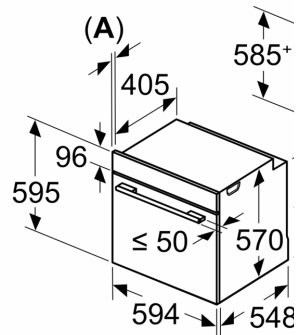

Technické informace

- délka přívodního kabelu: 120 cm
- napětí: 220 - 240 V
- celkový příkon elektro: 3.6 kW
- energetická třída (dle EU 65/2014): A
- spotřeba energie na cyklus při konvenčním ohřevu: 0.99 kWh (na stupnici třídy energetické účinnosti od A+++ do D)
- spotřeba energie na cyklus v režimu recirkulace: 0.81 kWh
- počet pečicích prostorů: 1 zdroj tepla: elektřina objem pečicího prostoru: 71 l

Rozměry

- rozměry spotřebiče (V x Š x H): 595 mm x 594 mm x 548 mm
- rozměry niky (V x Š x H): 585 mm - 595 mm x 560 mm - 568 mm x 550 mm
- „potřebné rozměry naleznete v instalačních materiálech“

**Serie 2, Vestavná pečicí trouba, 60 x
60 cm, Nerez
HBA171BS1**

Rozměry v mm

A: 19,5 mm
B: Prostor pro připojení
115 mm

vestavba s varnou de

vzdálenost min.:
indukční varná deska
plynová varná deska:
elektrická varná desk