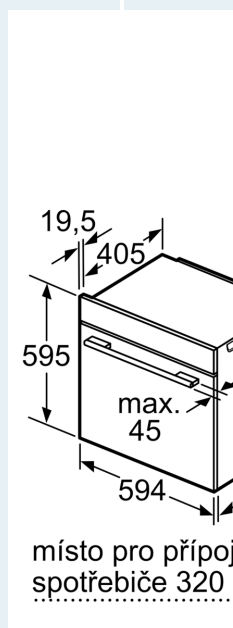

iQ700, Vestavná pečicí trouba, 60 x 60 cm, Černá
HB978GMB1

Rozměrové výkresy

Montáž dvířek
Výměna vzduchu

A: Větrací