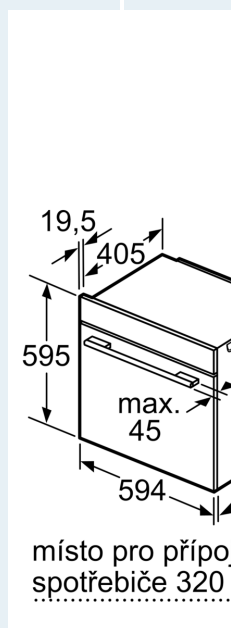

iQ700, Vestavná pečicí trouba, 60 x 60 cm, Černá
HB976GMB1

Rozměrové výkresy

Montáž dvířek
Výměna vzduchu

A: Větrací