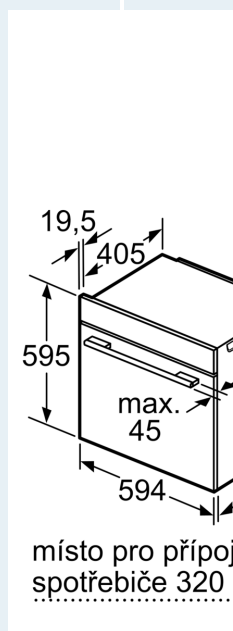

iQ700, Vestavná pečicí trouba, 60 x 60 cm, Černá
HB974GLB1

Rozměrové výkresy

Montáž dvířek
Výměna vzduchu

A: Větrací