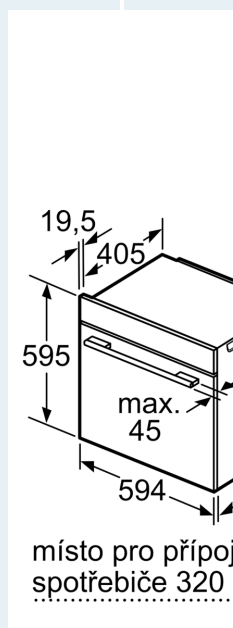

iQ700, Vestavná pečicí trouba, 60 x 60 cm, Černá
HB934GBB1

Rozměrové výkresy

Montáž dvířek
Výměna vzduchu

A: Větrací